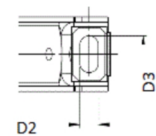

Mittellager 60/200/36-15x30 für Iveco	centre bearing 60/200/36 15x30
---------------------------------------	--------------------------------

Beispielabbildung  
Example illustration  
Exemple d'illustration  
Ilustración de ejemplo  
Пример иллюстрации

**D1=** Lagerdurchmesser  
*inner diamter of bearing*

**D2xD3=** Befestigungsbohrung  
*fastening bore*

**L2=** Lochabstand  
*hole distance*

**L3=** Lagerbreite  
*width*

**L4=** Höhe  
*high*

Gewicht: 3,360 kg