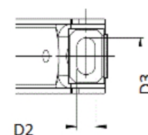

Artikelnummer identification code	<h1>0180009</h1>	Fotos und Bilder dienen nur der Veranschaulichung. Abweichungen in Farbe und Form sind möglich! Photos and figures are for illustration onla. Colour and design ist not guaranteed.
Mittellager 55/193/37 für Iveco/DAF	centre bearing 55/193/37 for Iveco/DAF	
-		

Beispielabbildung
Example illustration
Exemple d'illustration
Ilustración de ejemplo
Пример иллюстрации

D1= Lagerdurchmesser
inner diamter of bearing

D2xD3= Befestigungsbohrung
fastening bore

L2= Lochabstand
hole distance

L3= Lagerbreite
width

L4= Höhe
high

Gewicht: 0,000 kg

D1	55,00	L2	193,00
D2	15,00	L3	36,60
D3	30,00	L4	71,00