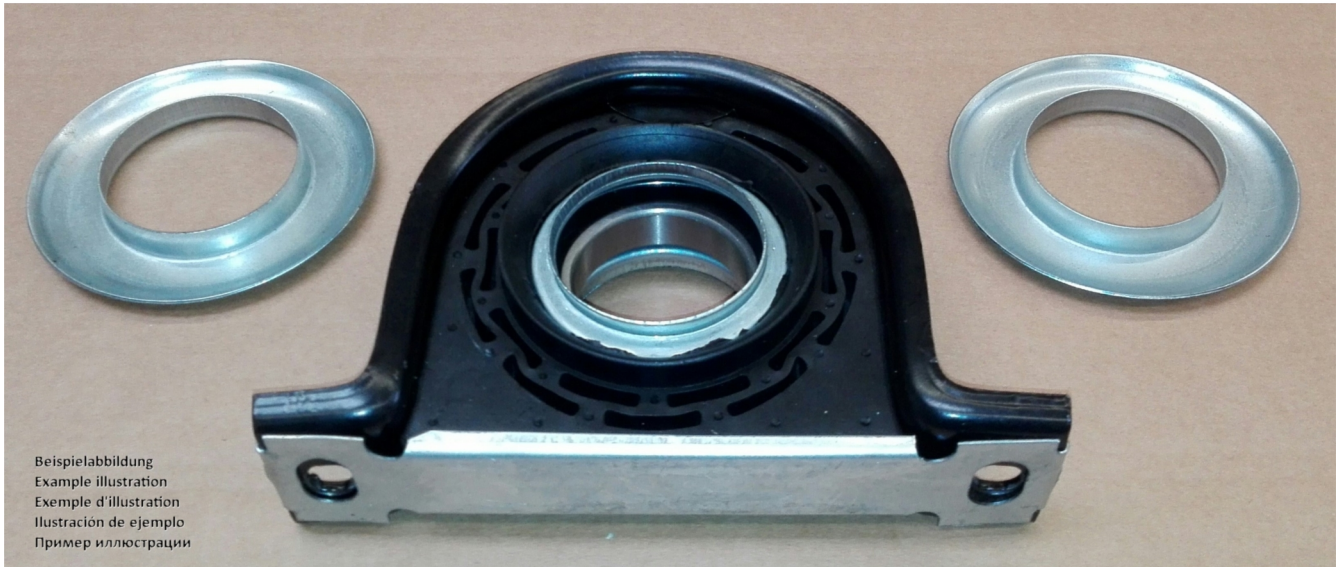

|                                       |                |  |
|---------------------------------------|----------------|--|
| Artikelnummer<br>identification code  | <b>0180008</b> | Fotos und Bilder dienen nur der Veranschaulichung. Abweichungen in Farbe und Form sind möglich!<br>Photos and figures are for illustration onla. Colour and design ist not guaranteed. |
| Mittellager 55/193/19 15x30 for Iveco |                | centre bearing 55/193/19 15x30 for Iveco   |
| Lagerhöhe = 71,5mm                    |                | bearing high = 71,5mm  |

Beispielabbildung  
Example illustration  
Exemple d'illustration  
Ilustración de ejemplo  
Пример иллюстрации

**D1=** Lagerdurchmesser  
*inner diamter of bearing*

**D2xD3=** Befestigungsbohrung  
*fastening bore*

**L2=** Lochabstand  
*hole distance*

**L3=** Lagerbreite  
*width*

**L4=** Höhe  
*high*

Gewicht: 2,200 kg

|    |       |    |        |
|----|-------|----|--------|
| D1 | 55,00 | L2 | 193,00 |
| D2 | 15,00 | L3 | 18,00  |
| D3 | 30,00 | L4 | 71,00  |