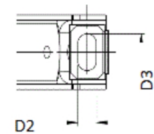

|                                       |                |  |
|---------------------------------------|----------------|--|
| Artikelnummer<br>identification code  | <b>0180008</b> | Fotos und Bilder dienen nur der Veranschaulichung. Abweichungen in Farbe und Form sind möglich!<br>Photos and figures are for illustration onla. Colour and design ist not guaranteed. |
| Mittellager 55/193/19 15x30 for Iveco |                | centre bearing 55/193/19 15x30 for Iveco   |
| Lagerhöhe = 71,5mm                    |                | bearing high = 71,5mm  |

Beispielabbildung  
Example illustration  
Exemple d'illustration  
Ilustración de ejemplo  
Пример иллюстрации

**D1=** Lagerdurchmesser  
*inner diamter of bearing*

**D2xD3=** Befestigungsbohrung  
*fastening bore*

**L2=** Lochabstand  
*hole distance*

**L3=** Lagerbreite  
*width*

**L4=** Höhe  
*high*

Gewicht: 2,200 kg

|    |       |    |        |
|----|-------|----|--------|
| D1 | 55,00 | L2 | 193,00 |
| D2 | 15,00 | L3 | 18,00  |
| D3 | 30,00 | L4 | 71,00  |