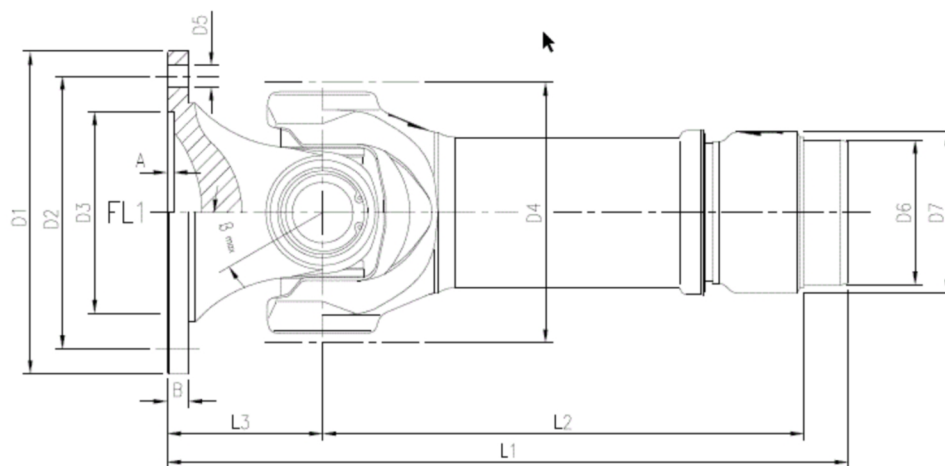

Artikelnummer identification code	0140783	Fotos und Bilder dienen nur der Veranschaulichung. Abweichungen in Farbe und Form sind möglich! Photos and figures are for illustration onla. Colour and design ist not guaranteed.
Gabelwellengelenk DIN 75/4-8 / L1=203 (FL=36)		
RA=36 / La=80 rilsaniert		

K-014-00

Gewicht: 1,890 kg

D1	75,00	L2	202,00	B	5,50	LA	70,00
D2	62,00	L3	36,00			W	25°
D3	42,00						
D4	70,00						
D5	6,00						
D6	36,00						
D7	40,00						