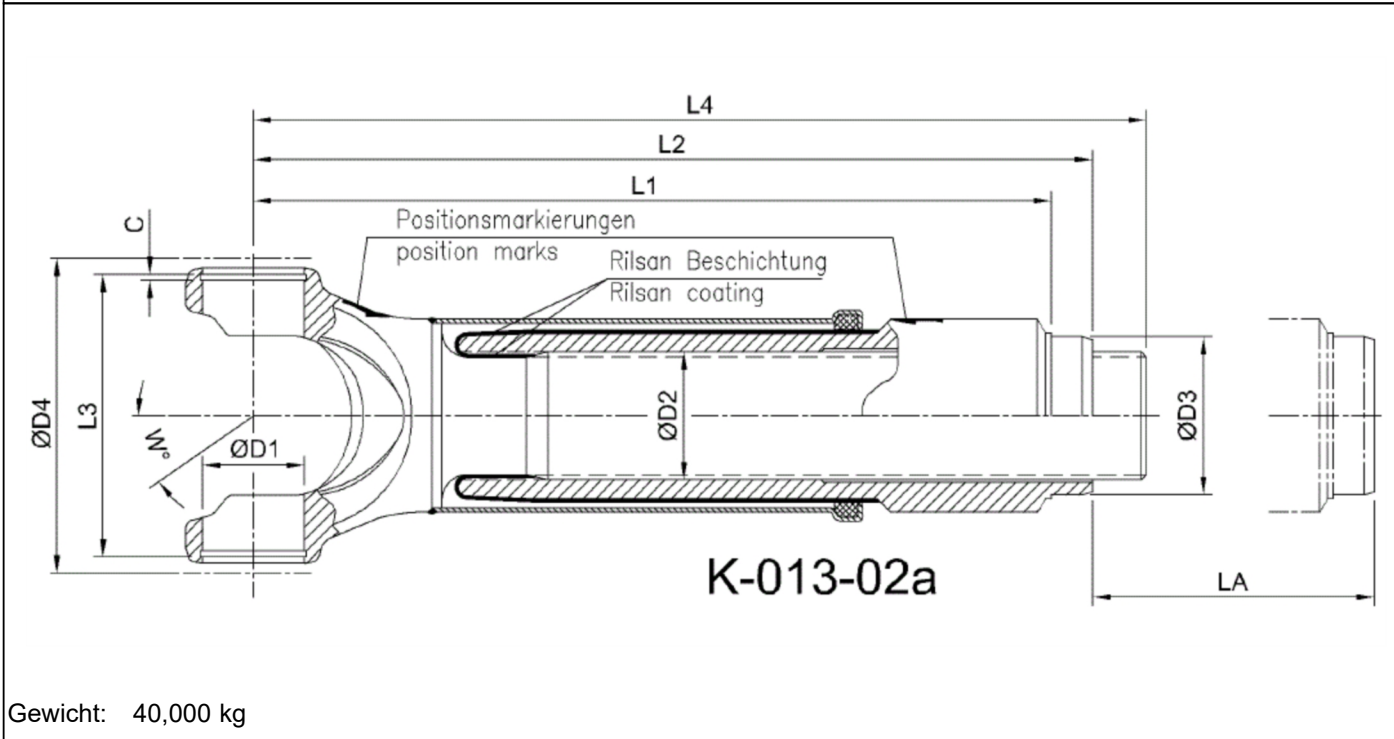

Artikelnummer identification code	0130271	Fotos und Bilder dienen nur der Veranschaulichung. Abweichungen in Farbe und Form sind möglich! Photos and figures are for illustration onla. Colour and design ist not guaranteed.
--------------------------------------	----------------	--

Gabelwellenverschiebung RA=98,2 / L1=446	
für KR 57x152 / LA=230	

Gewicht: 40,000 kg

D1	57,00	L1	446,00	LA	230,00
D2	80,00			W	25
D3	98,20				