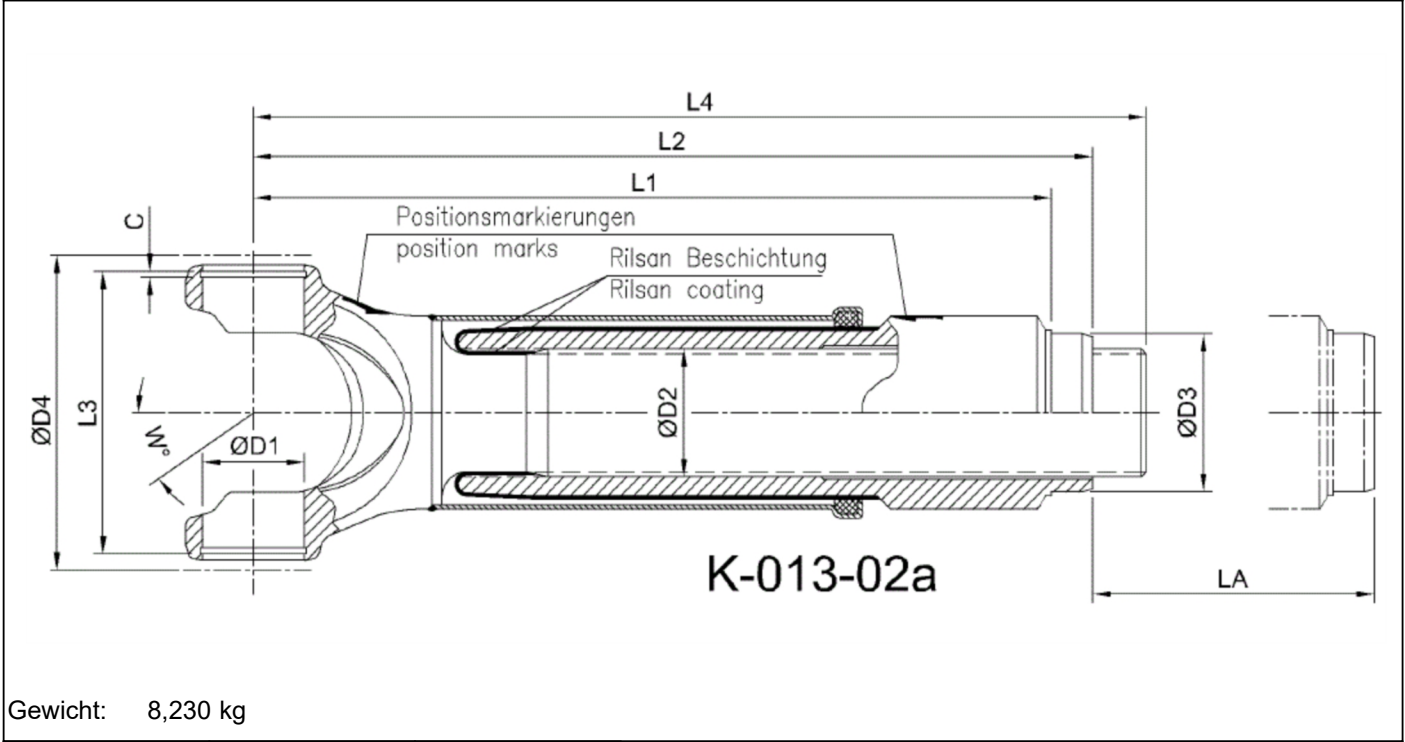

Artikelnummer identification code	<h1>0130265</h1>	Fotos und Bilder dienen nur der Veranschaulichung. Abweichungen in Farbe und Form sind möglich! Photos and figures are for illustration onla. Colour and design ist not guaranteed.
Gabelwellenverschiebung RA=73,4 / L1=328		slip assembly tc=73,4 / L1=328
für KR 42x104,5 / La=160		for UJ 42x104,5 / La=160

Gewicht: 8,230 kg

D1	42,00	L1	328,00	LA	160,00
D2	52,00	L4	375,00	W	35
D3	73,40				
D4	125,00				