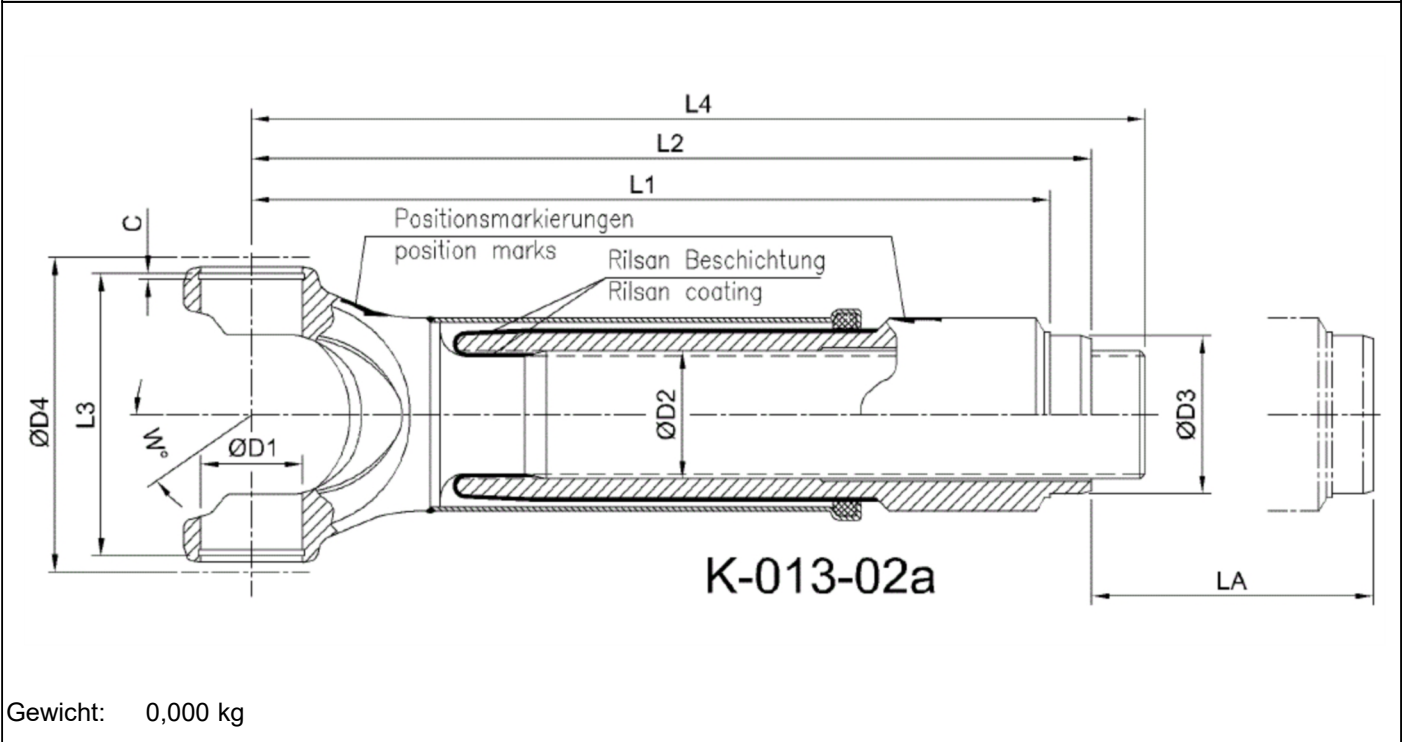

Artikelnummer identification code	<h1>0130251</h1>	Fotos und Bilder dienen nur der Veranschaulichung. Abweichungen in Farbe und Form sind möglich!  Photos and figures are for illustration onla. Colour and design ist not guaranteed.
Gabelwellenverschiebung RA=81,2 / L1=293,2		slip assembly tc=81,2 / L1=293,2
für KR 38x148 / LA=90		for UJ 38x148 / La=90

Gewicht: 0,000 kg

D1	38,00	L1	293,00	LA	90,00
D2	68,00			W	25°
D3	81,20				
D4	185,00				