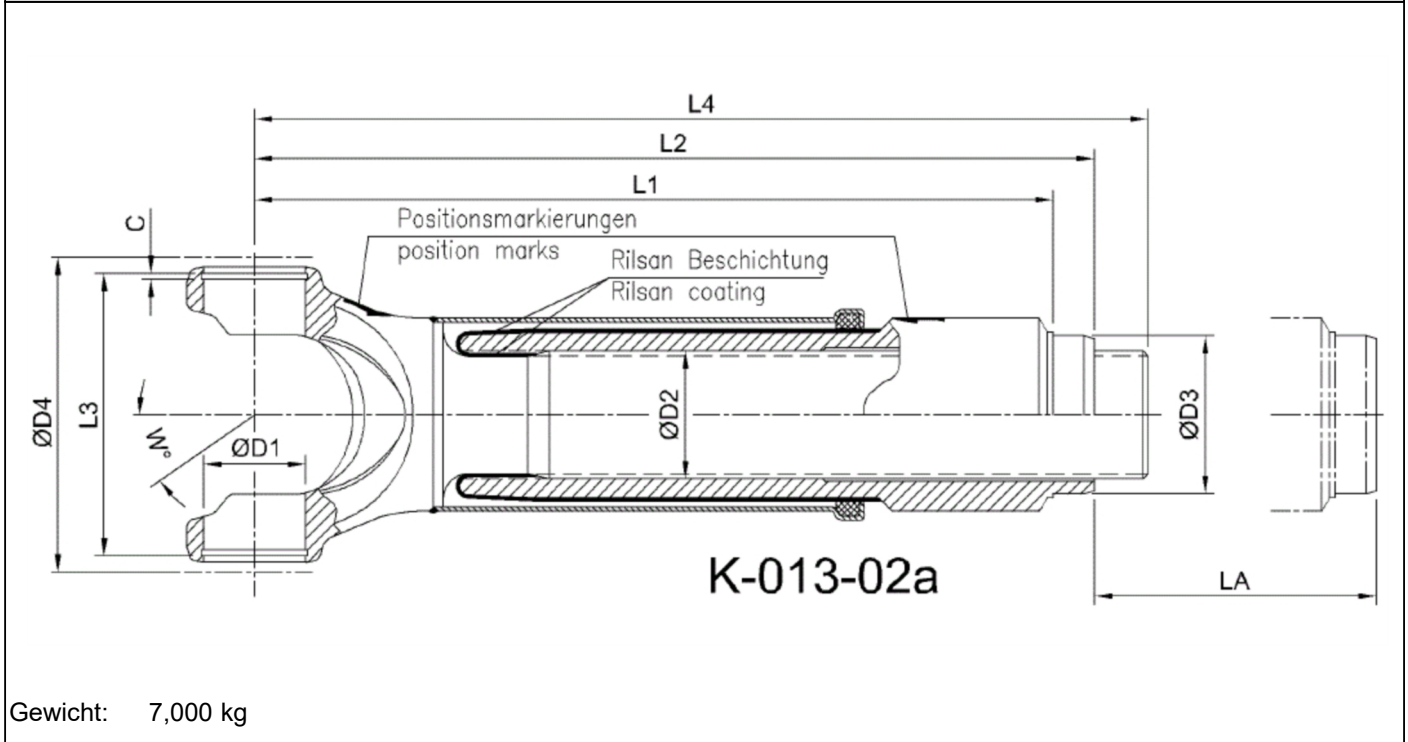

Artikelnummer identification code	<h1>0130250</h1>	Fotos und Bilder dienen nur der Veranschaulichung. Abweichungen in Farbe und Form sind möglich! Photos and figures are for illustration onla. Colour and design ist not guaranteed.
Gabelwellenverschiebung RA=74,3 / L1=286		slip assembly tc=74,3 / L1=286
für KR 42x119,4 / La=140		for UJ 42x119,4 / La=140

Gewicht: 7,000 kg

D1	42,00	L1	286,00	LA	140,00
D2	55,00			W	25°
D3	74,30				
D4	144,00				