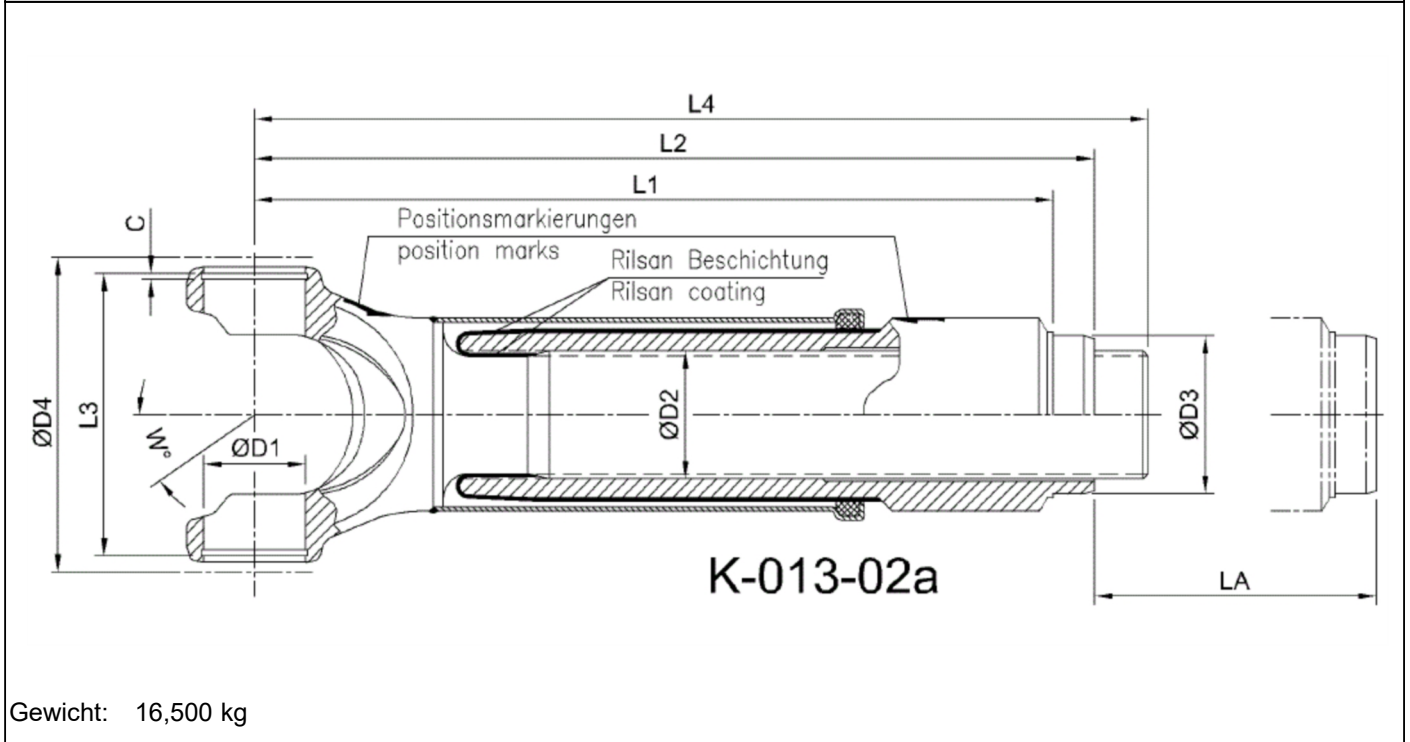

Artikelnummer identification code	0130248	Fotos und Bilder dienen nur der Veranschaulichung. Abweichungen in Farbe und Form sind möglich! Photos and figures are for illustration onla. Colour and design ist not guaranteed.
Gabelwellenverschiebung RA=108,3 / L1=400	slip assembly tc=108,3 / L1=400	
für KR 57x152 / La=180	for UJ 57x152 / La=180	

Gewicht: 16,500 kg

D1	57,00	L1	400,00	C	2,50	LA	180,00
D2	80,00	L2	434,00			W	25°
D3	108,30	L3	155,90				
D4	178,00						