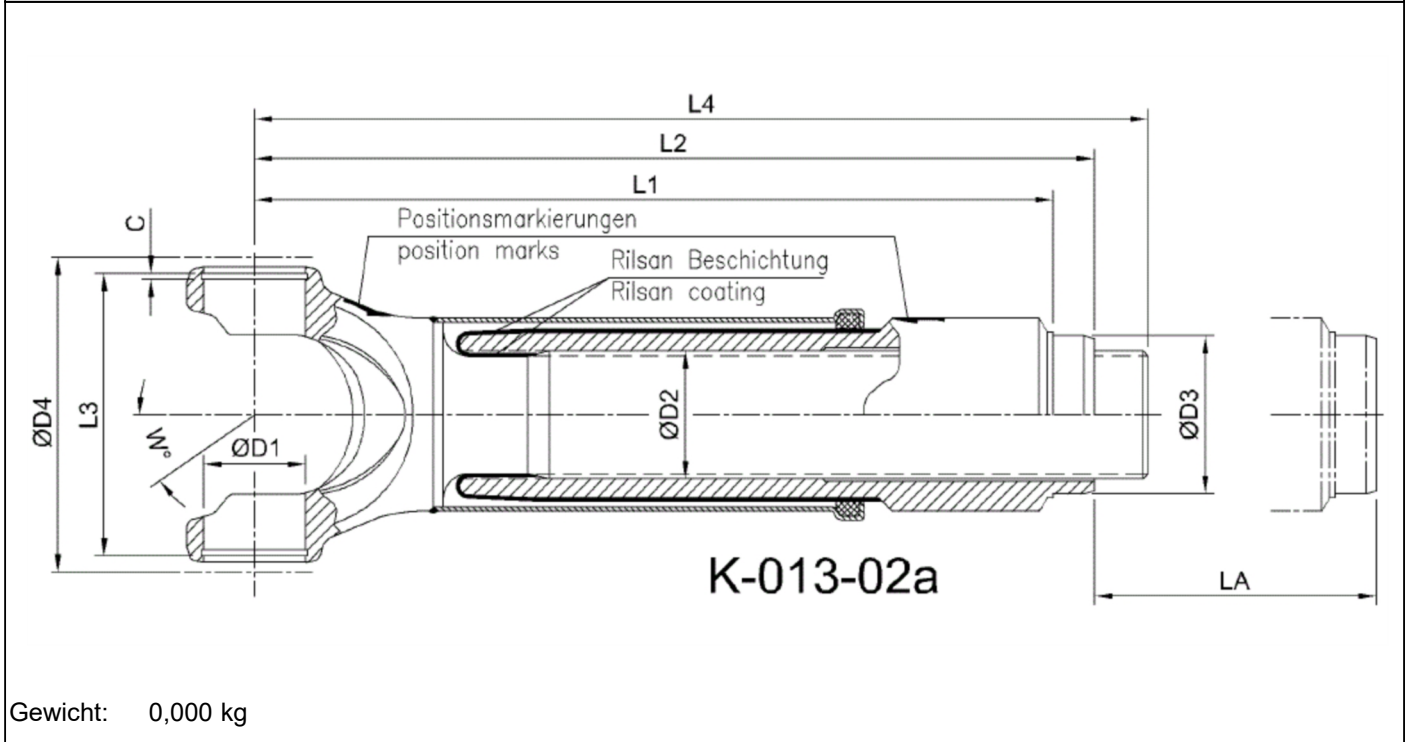

Artikelnummer identification code	<h1>0130247</h1>	Fotos und Bilder dienen nur der Veranschaulichung. Abweichungen in Farbe und Form sind möglich!  Photos and figures are for illustration onla. Colour and design ist not guaranteed.
Gabelwellenverschiebung RA=73,4 / L1=328		slip assembly tc=73,4 / L1=328
für KR 42x104,50 / La=160		für UJ 42x104,5 / La=160

Gewicht: 0,000 kg

D1	42,00	L1	328,00	LA	160,00
D2	52,00	L2	375,00	W	35
D3	73,40				
D4	125,00				