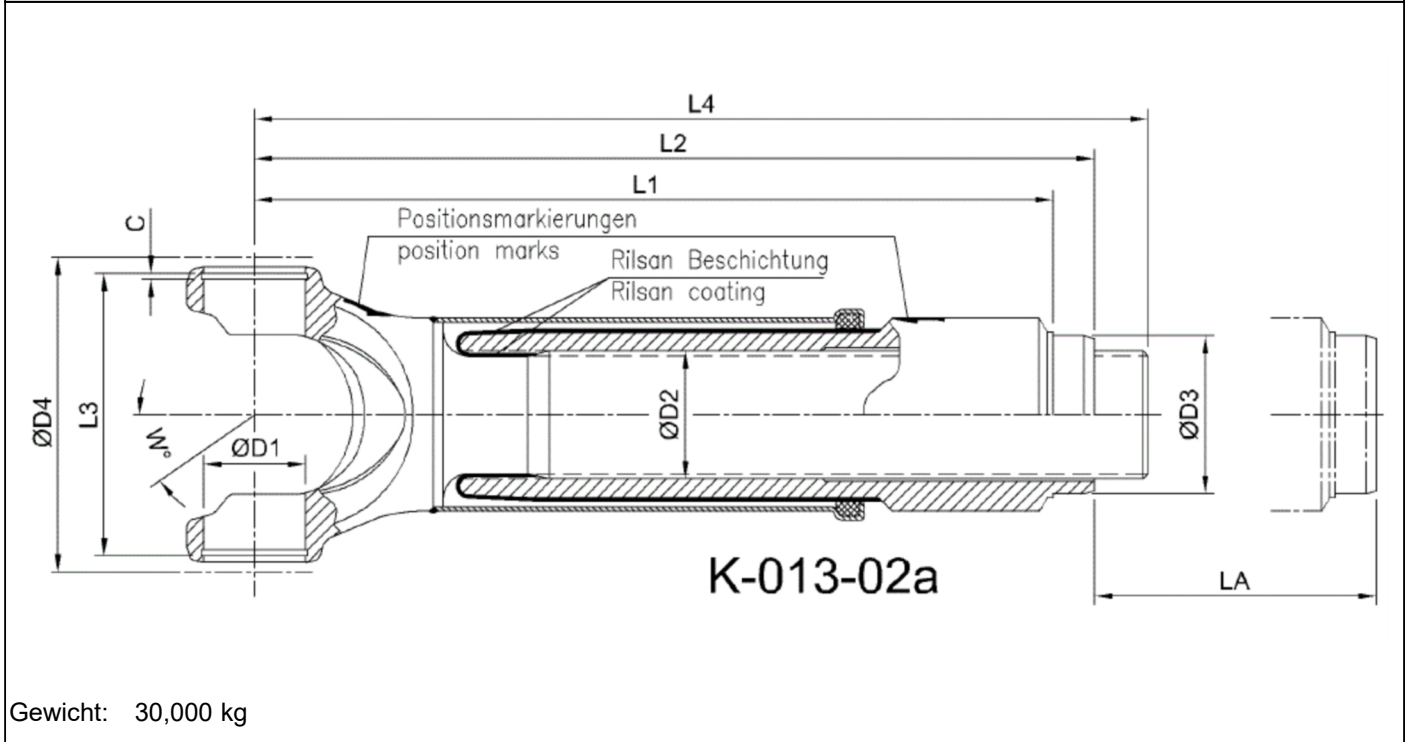

Artikelnummer identification code	<b>0130242</b>	Fotos und Bilder dienen nur der Veranschaulichung. Abweichungen in Farbe und Form sind möglich!  Photos and figures are for illustration onla. Colour and design ist not guaranteed.
Gabelwellenverschiebung RA=73,4 / L1=433		slip assembly tc=73,4 / L1=433
für KR 42x104,50 / La=290		für UJ 42x104,5 / La=290

Gewicht: 30,000 kg

D1	42,00	L1	433,00	LA	290,00
D2	52,00	L2	490,00	W	35°
D3	73,40				
D4	125,00				