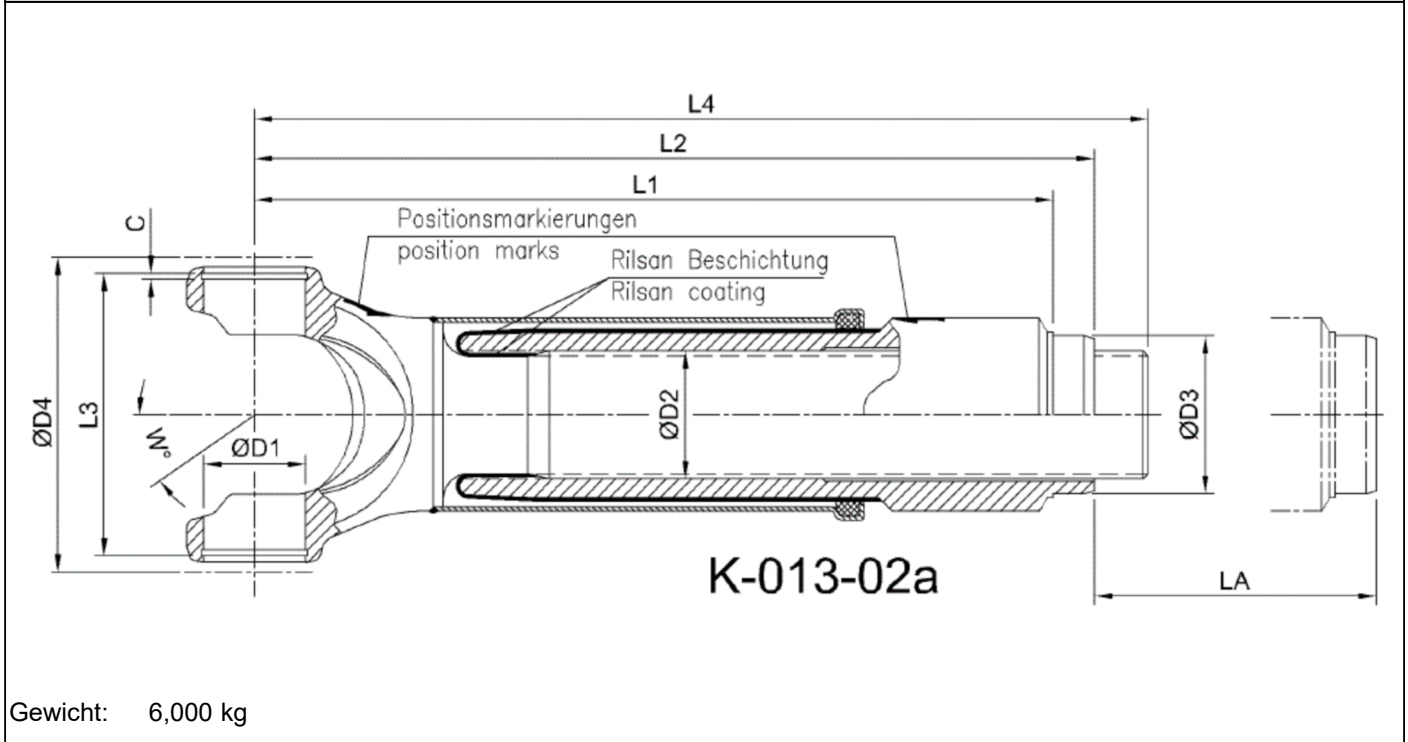

Artikelnummer identification code	<h1>0130241</h1>	Fotos und Bilder dienen nur der Veranschaulichung. Abweichungen in Farbe und Form sind möglich! Photos and figures are for illustration onla. Colour and design ist not guaranteed.
Gabelwellenverschiebung RA=73,4 / L1=393		slip assembly tc=73,4 / L1=393
für KR 42x104,50 / La=250		für UJ 42x104,5 / La=250

Gewicht: 6,000 kg

D1	42,00	L1	393,00	LA	250,00
D2	52,00	L2	400,00	W	35°
D3	73,40				
D4	125,00				