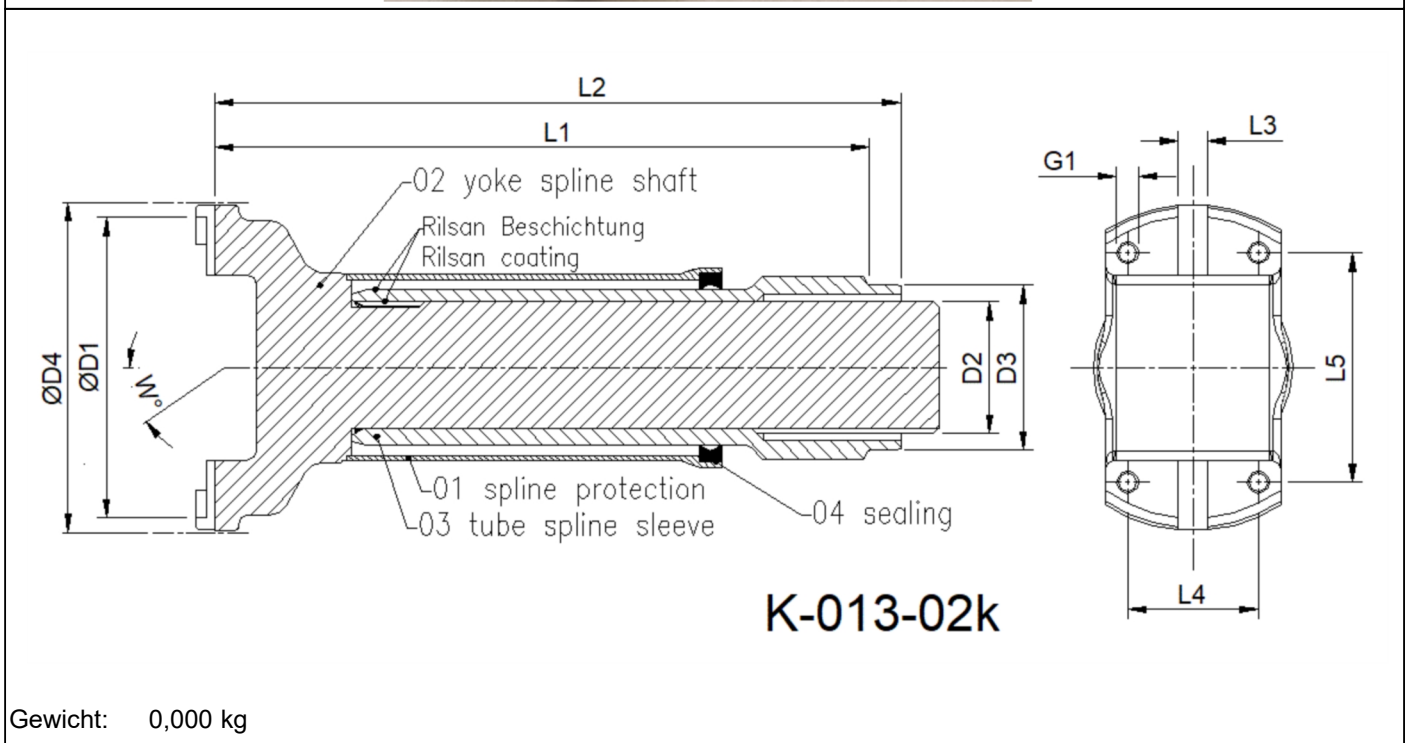

Artikelnummer identification code	0130221	Fotos und Bilder dienen nur der Veranschaulichung. Abweichungen in Farbe und Form sind möglich! Photos and figures are for illustration onla. Colour and design ist not guaranteed.
--------------------------------------	----------------	--

Gabelwellenverschiebung RA=84,4 / L1=260	slip assembly tc=84,4 / L1=260,0
für KR 7c / La=127	for UJ 7c / LA=127

Gewicht: 0,000 kg

D1	148,38	L1	260,00	LA	127,00
D2	55,00			W	25°
D3	84,40				
D4	158,00				