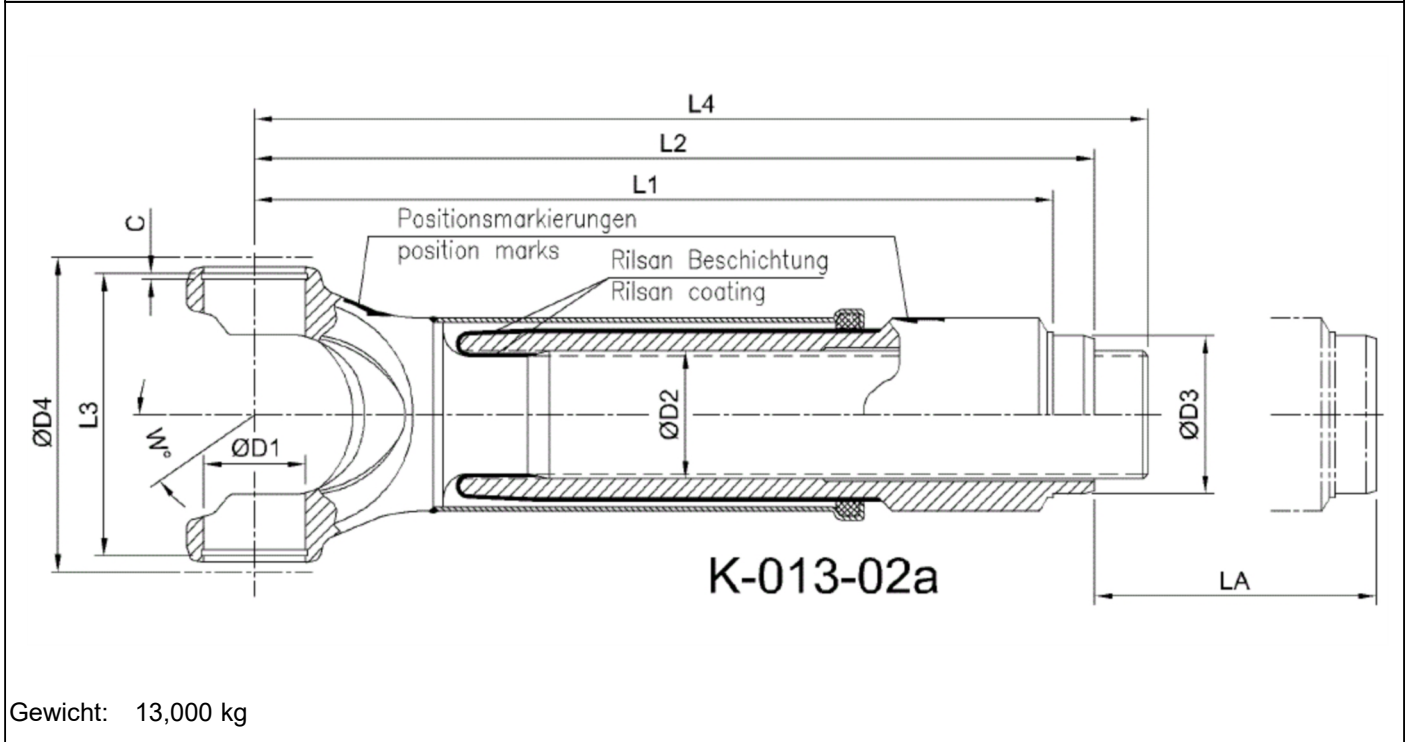

Artikelnummer identification code	<h1>0130128</h1>	Fotos und Bilder dienen nur der Veranschaulichung. Abweichungen in Farbe und Form sind möglich! Photos and figures are for illustration onla. Colour and design ist not guaranteed.
Gabelwellenverschiebung RA=75,4 / L1=362		slip assembly tc=75,4 / L1=362
für KR 48x116,5 / La=180		for UJ 48xx116,5 / La=180

Gewicht: 13,000 kg

D1	48,00	L1	362,00	LA	180,00
D2	55,00	L3	120,00	W	35°
D3	75,40				
D4	142,00				