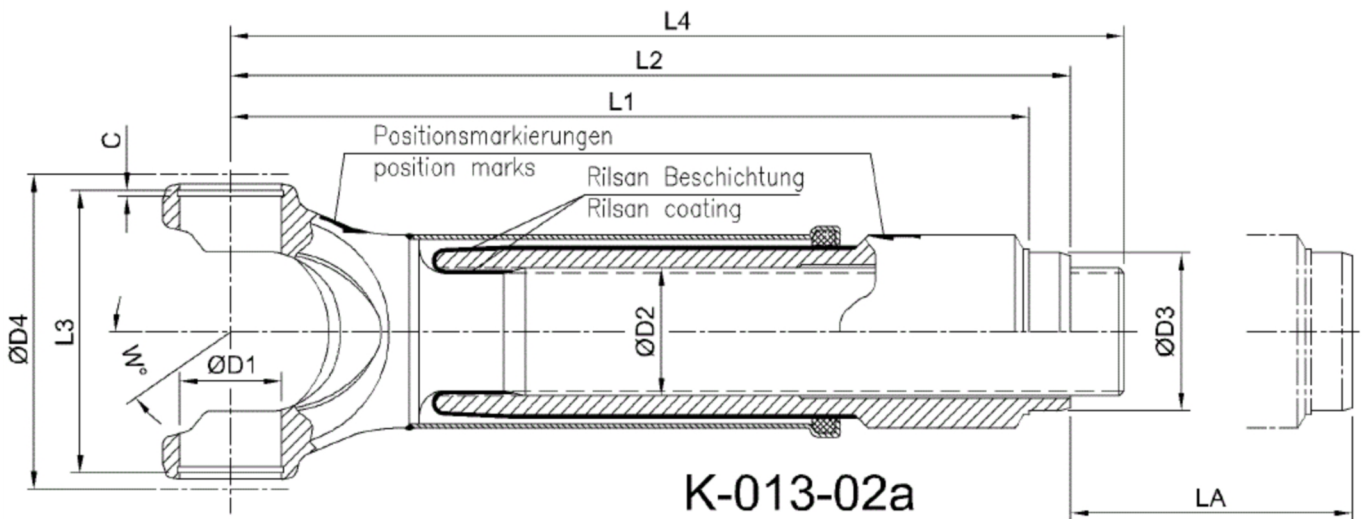

Artikelnummer identification code	<h1>0130098-1</h1>	Fotos und Bilder dienen nur der Veranschaulichung. Abweichungen in Farbe und Form sind möglich! Photos and figures are for illustration onla. Colour and design ist not guaranteed.
Gabelwellenverschiebung RA=130,3 / L1=328		slip assembly tc=130,3 / L1=328
für Kreuz 72x185 / La=110		for UJ 72x185 / La=110

2017.12.011794

Gewicht: 30,300 kg

D1	72,00	L1	328,00	LA	110,00
D2	90,00	L2	408,00	W	24°
D3	130,40				
D4	215,00				