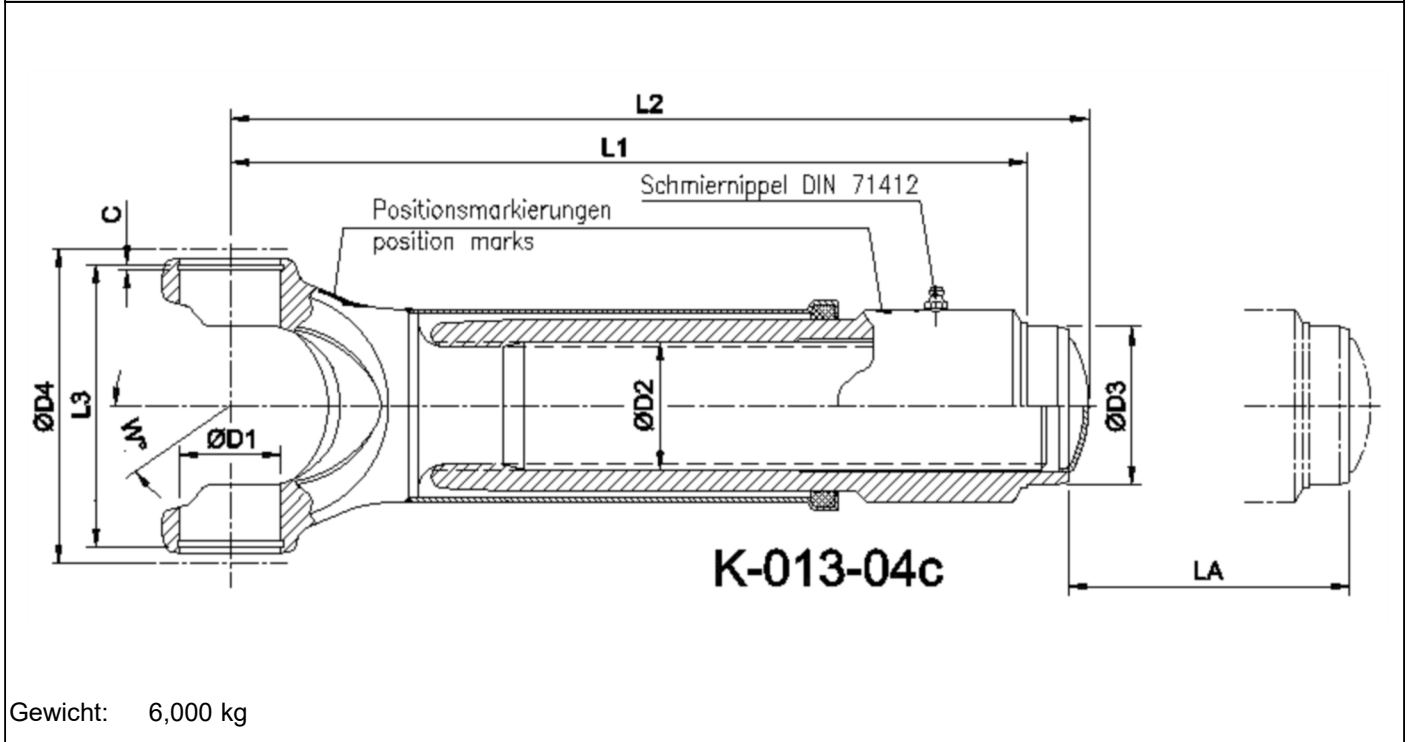

Artikelnummer identification code	0130070-1	Fotos und Bilder dienen nur der Veranschaulichung. Abweichungen in Farbe und Form sind möglich! Photos and figures are for illustration onla. Colour and design ist not guaranteed.
Gabelwellenverschiebung RA=84,3 / L1=295	slip assembly tc=84,3 / L1=295	
für KR 42x106 / La=110	for UJ 42x106 / La=110	

Gewicht: 6,000 kg

D1	42,00	L1	295,00	LA	110,00
D2	55,00	L2	306,00	W	25°
D3	84,30	L3	109,40		
D4	126,00				