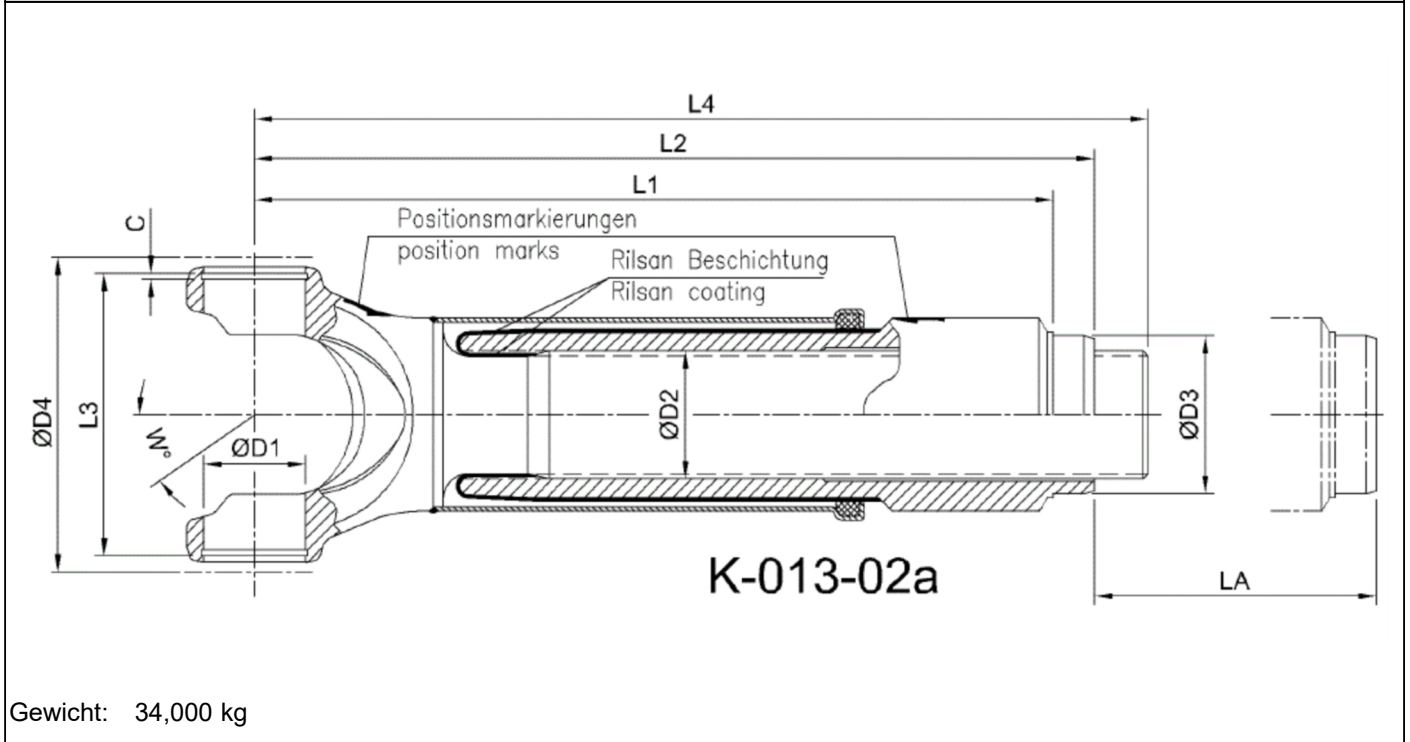

Artikelnummer identification code	<h1>0130031-2</h1>	Fotos und Bilder dienen nur der Veranschaulichung. Abweichungen in Farbe und Form sind möglich!  Photos and figures are for illustration onla. Colour and design ist not guaranteed.
Gabelwellenverschiebung RA=130,2 / L1=413		slip assembly tc=130,2 / L1=413
für KR 65x172 / La=150		for UJ 65x172 / La=150

Gewicht: 34,000 kg					
D1	65,00	L1	413,00	LA	150,00
D2	90,00	L2	450,00	W	28°
D3	130,40	L3	176,80		
D4	204,00				