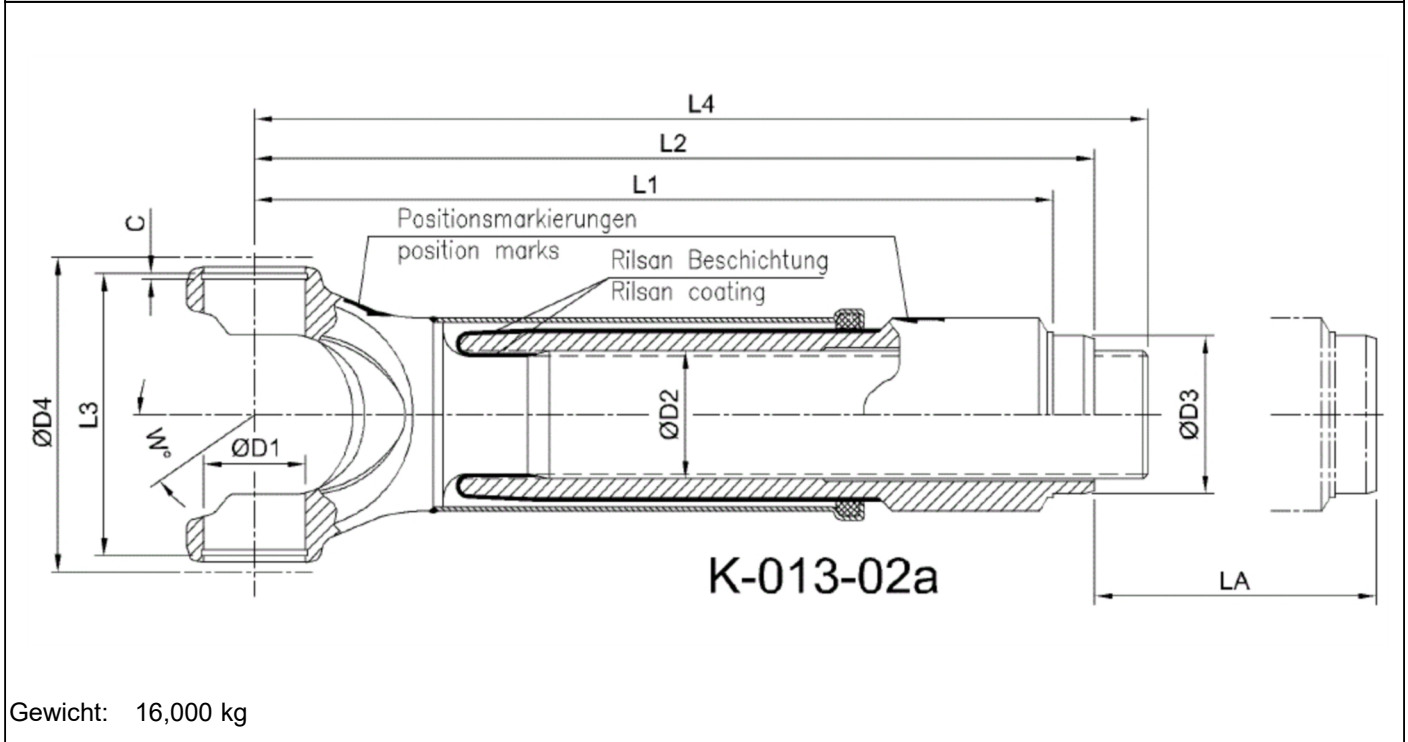

Artikelnummer identification code	<h1>0130029-1</h1>	Fotos und Bilder dienen nur der Veranschaulichung. Abweichungen in Farbe und Form sind möglich! Photos and figures are for illustration onla. Colour and design ist not guaranteed.
Gabelwellenverschiebung RA=79,4 / L1=358		slip assembly tc=79,4 / L1=358
für KR 52x133 / La=180		for UJ 52x133 / La=180

Gewicht: 16,000 kg

D1	52,00	L1	358,00	LA	180,00
D2	65,00	L2	427,00	W	35°
D3	79,40	L3	137,00		
D4	156,00				