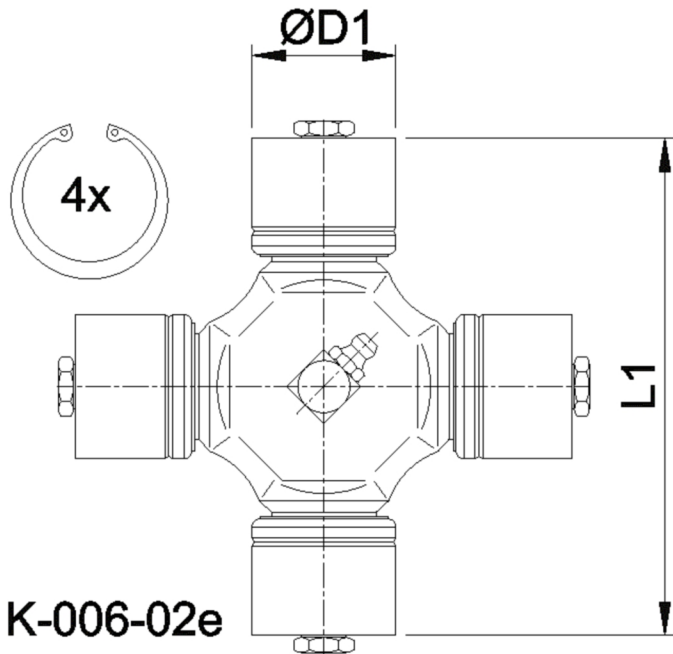

Artikelnummer identification code	<h1>0060552</h1>	Fotos und Bilder dienen nur der Veranschaulichung. Abweichungen in Farbe und Form sind möglich! Photos and figures are for illustration onla. Colour and design ist not guaranteed.
Kreuzgarnitur 145x336,5 Typ 02e		Universal-Joint 145x336,5 type 02e
Schmiernippel zentral/4xGewindestopfen-CPM-Büchsen		central grease nipple/4xthread-plugs (CPM-cups)

Gewicht: 0,000 kg

D1	145,00	L1	336,50	G4	6
----	--------	----	--------	----	---