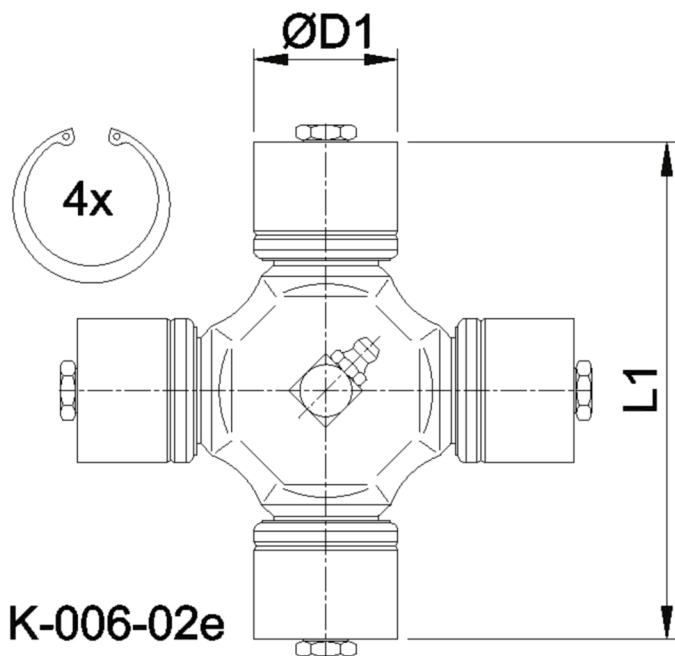

Artikelnummer identification code	<h1>0060540</h1>	Fotos und Bilder dienen nur der Veranschaulichung. Abweichungen in Farbe und Form sind möglich!  Photos and figures are for illustration onla. Colour and design ist not guaranteed.
Kreuzgarnitur 83x190 Typ 02e		Universal-Joint 83x190 typ 02e
HT-Ausführung		high temperature

Gewicht: 11,200 kg

D1	83,00	L1	190,00	G4	6
----	-------	----	--------	----	---