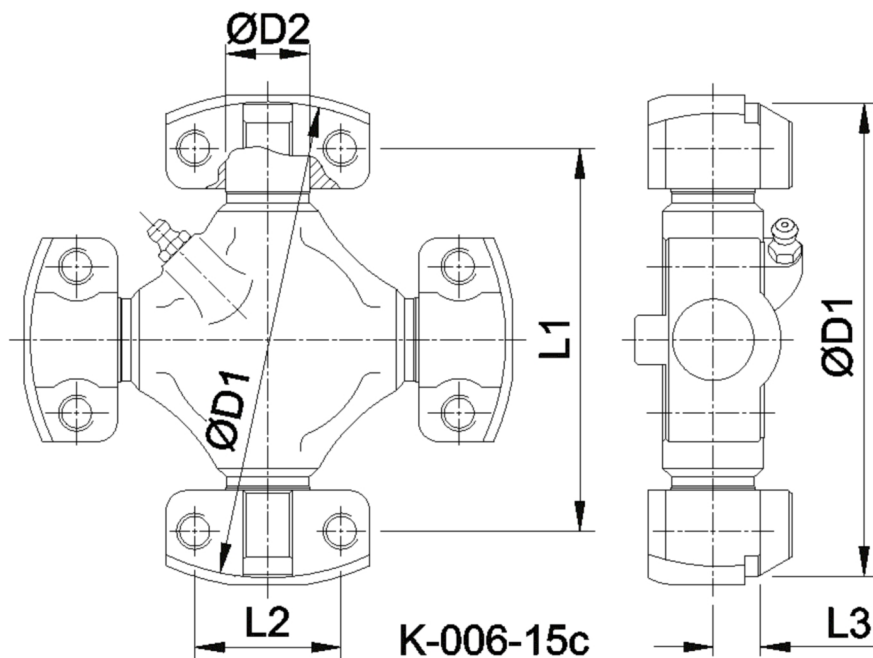

Artikelnummer identification code	0060537-2	Fotos und Bilder dienen nur der Veranschaulichung. Abweichungen in Farbe und Form sind möglich! Photos and figures are for illustration onla. Colour and design ist not guaranteed.
Kreuzgarnitur 7C-49,2x117,5 / 4xLWD / Typ 15c	Universal-Joint 7C-49,2x117,5 / 4xLWD /typ 15c	
Schniernippel seitlich am Kreuzkörper / Z=148,38	lateral grease nipple / Z=148,38	

Gewicht: 3,620 kg

D1	148,38	L1	117,50
		L2	49,20