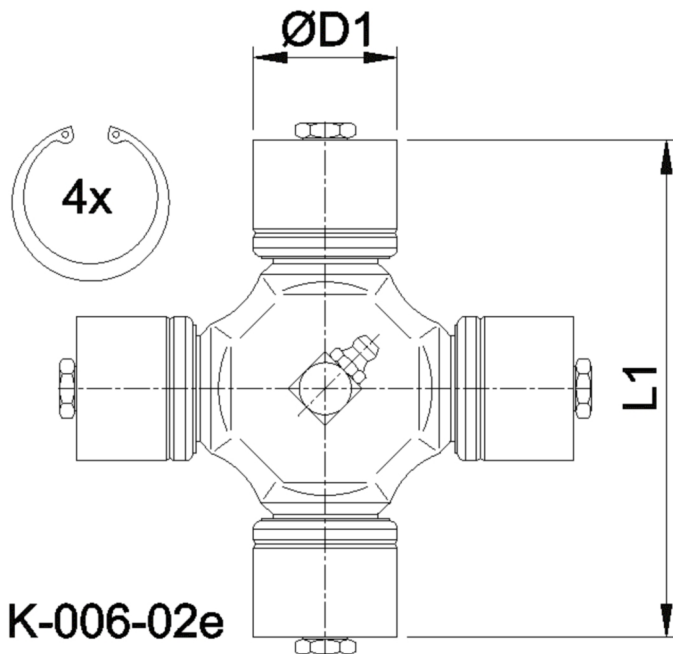

| | | |
|--|------------------|--|
| Artikelnummer identification code | <h1>0060523</h1> | Fotos und Bilder dienen nur der Veranschaulichung. Abweichungen in Farbe und Form sind möglich! Photos and figures are for illustration onla. Colour and design ist not guaranteed. |
| Kreuzgarnitur 130x266,5 Typ 02e | | Universal-Joint 130x266,5 typ 02e |
| 4 x Büchse mit Blindstopfen (CPM-Büchse) | | 4 x cup with blind-screw (CPM cups) |

Gewicht: 30,600 kg

| | | | | | |
|----|--------|----|--------|----|---|
| D1 | 130,00 | L1 | 266,00 | G4 | 6 |
|----|--------|----|--------|----|---|