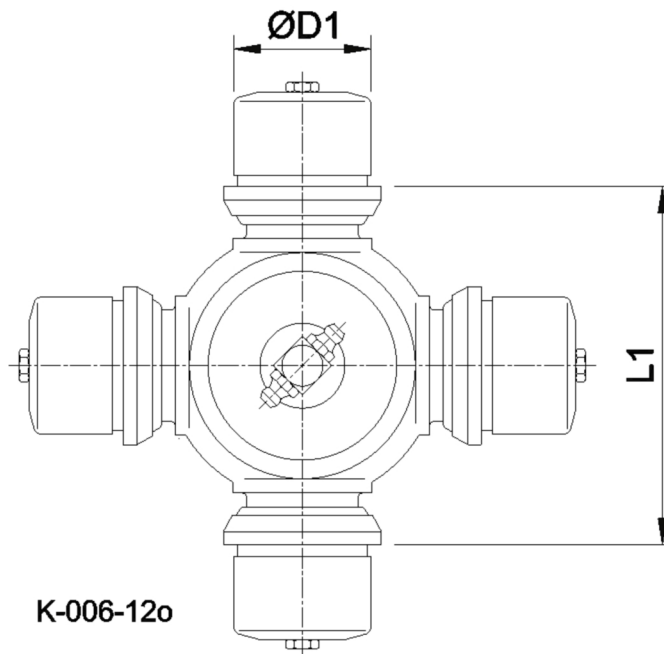

Artikelnummer identification code	<h1>0060518</h1>	Fotos und Bilder dienen nur der Veranschaulichung. Abweichungen in Farbe und Form sind möglich! Photos and figures are for illustration onla. Colour and design ist not guaranteed.
Kreuzgarnitur 130x216 Typ 12o		Universal-Joint 130x216 typ 12o
Schmiernippel zentral/4xGewindestopfen-CPM-Büchsen		central grease nipple/4xthread-plugs (CPM-cups)

Gewicht: 66,000 kg

D1	130,00	L1	216,00	G4	6
----	--------	----	--------	----	---