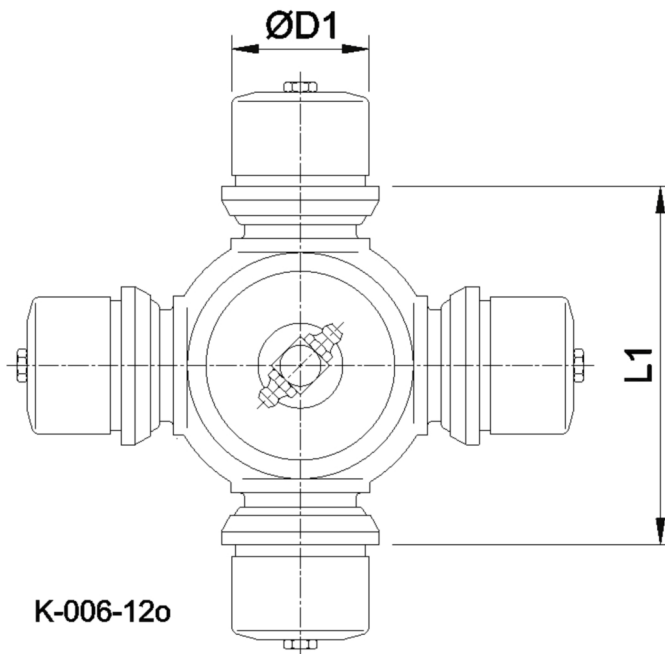

Artikelnummer identification code	<h1>0060517-1</h1>	Fotos und Bilder dienen nur der Veranschaulichung. Abweichungen in Farbe und Form sind möglich! Photos and figures are for illustration onla. Colour and design ist not guaranteed.
Kreuzgarnitur 130x196 Typ 12o		Universal-Joint 130x196 typ 12o
Schmiernippel zentral/4xGewindestopfen-CPM-Büchsen		central grease nipple/4xthread-plugs (CPM-cups)

Gewicht: 20,000 kg

D1	130,00	L1	196,00	G4	6
----	--------	----	--------	----	---