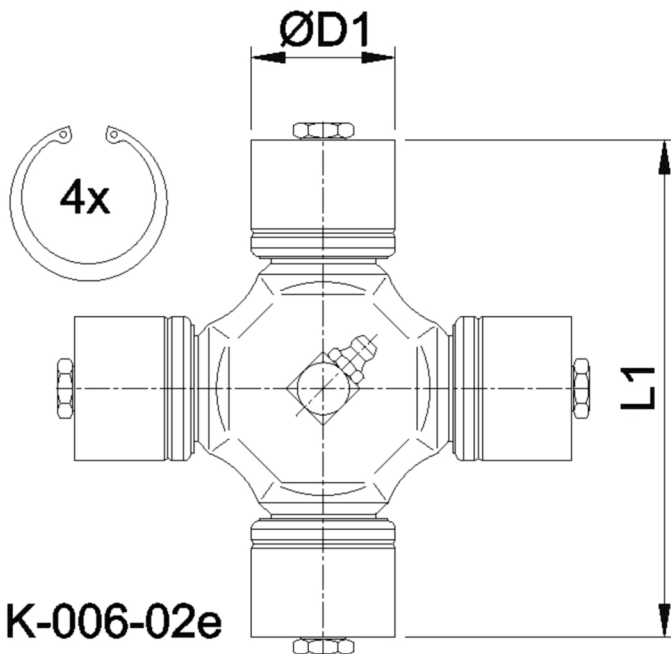

Artikelnummer identification code	<h1>0060515</h1>	Fotos und Bilder dienen nur der Veranschaulichung. Abweichungen in Farbe und Form sind möglich! Photos and figures are for illustration onla. Colour and design ist not guaranteed.
Kreuzgarnitur 145x294,3 Typ 02e		Universal-joint 145x294,3 typ 02e
Schmiernippel zentral/4xGewindestopfen-CPM-Büchsen		central grease nipple/4xthread-plugs (CPM-cups)

Beispielabbildung
Example illustration
Exemple d'illustration
Ilustración de ejemplo
Пример иллюстрации

Gewicht: 40,000 kg

D1	145,00	L1	294,30	G4	6
----	--------	----	--------	----	---