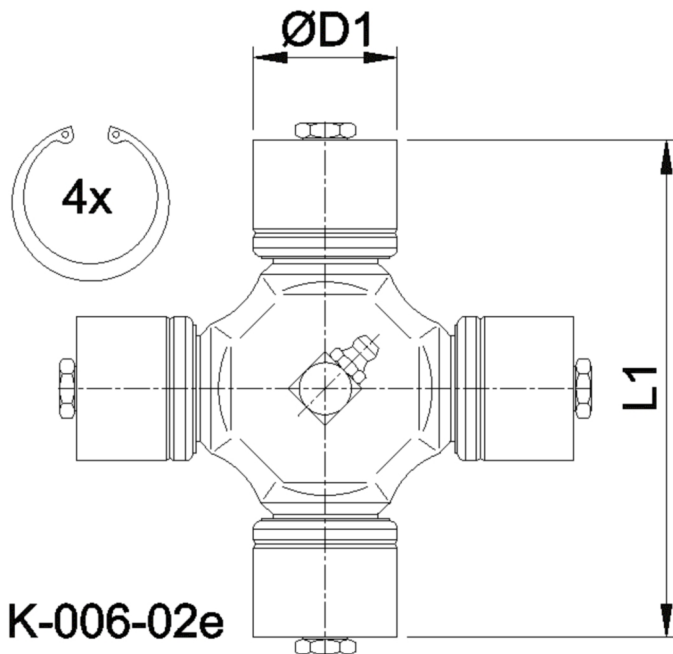

Artikelnummer identification code	<h1>0060512</h1>	Fotos und Bilder dienen nur der Veranschaulichung. Abweichungen in Farbe und Form sind möglich! Photos and figures are for illustration onla. Colour and design ist not guaranteed.
Kreuzgarnitur 110x245 Typ 02e		Universal-joint 110x245 typ 02e
Schmiernippel zentral/4xGewindestopfen-CPM-Büchsen		central grease nipple/4xthread-plugs (CPM-cups)

Gewicht: 30,000 kg

D1	110,00	L1	245,00	G4	6
----	--------	----	--------	----	---