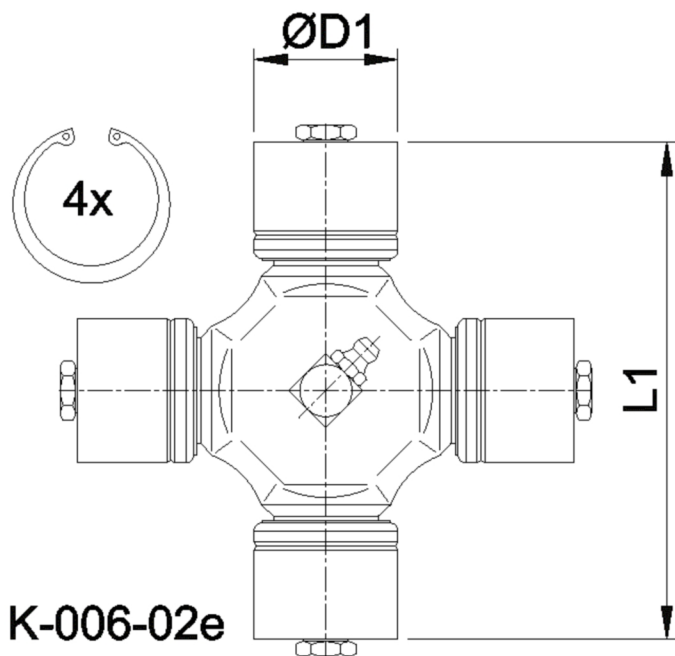

Artikelnummer identification code	<h1>0060511-1</h1>	Fotos und Bilder dienen nur der Veranschaulichung. Abweichungen in Farbe und Form sind möglich! Photos and figures are for illustration onla. Colour and design ist not guaranteed.
Kreuzgarnitur 95x219 Typ 02e		
Schmiernippel zentral/4xGewindestopfen		

Gewicht: 0,000 kg

D1	95,00	L1	219,00	G4	6
----	-------	----	--------	----	---