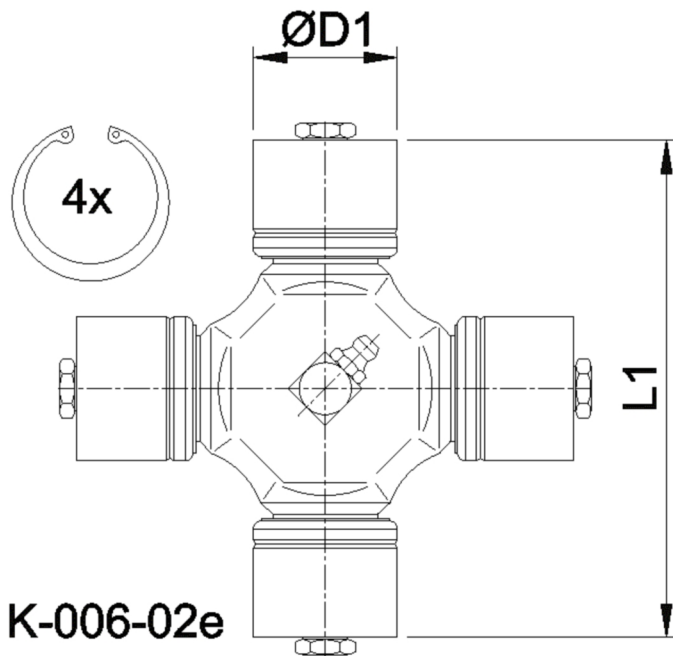

Artikelnummer identification code	<h1>0060510</h1>	Fotos und Bilder dienen nur der Veranschaulichung. Abweichungen in Farbe und Form sind möglich! Photos and figures are for illustration onla. Colour and design ist not guaranteed.
Kreuzgarnitur 83x179,9 Typ 02e		Universal-joint 83x179,9 typ 02e
Schmiernippel zentral/4xGewindestopfen-CPM-Büchsen		central grease nipple/4xthread-plugs (CPM-cups)

Gewicht: 16,000 kg

D1	83,00	L1	179,90	G4	6
----	-------	----	--------	----	---