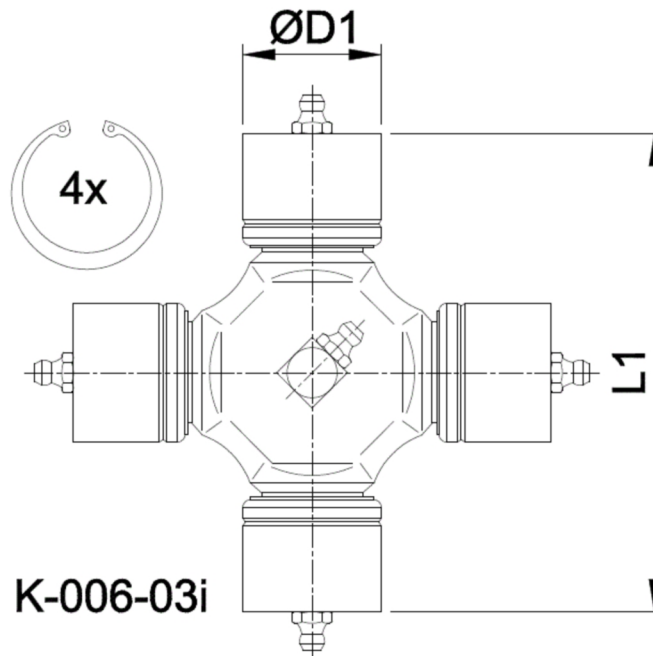

Artikelnummer identification code	<h1>0060502-1</h1>	Fotos und Bilder dienen nur der Veranschaulichung. Abweichungen in Farbe und Form sind möglich!  Photos and figures are for illustration onla. Colour and design ist not guaranteed.
Kreuzgarnitur 47,64x135,17 Typ 03i	Universal-joint 47,64x135,17 typ 03i	
Schmiernippel zentral + 4x Büchensch.(SKF-Büchse)	central grease nipple + 4x cup-lub. (SKF-cups)	

Beispielabbildung  
Example illustration  
Exemple d'illustration  
Ilustración de ejemplo  
Пример иллюстрации

Gewicht: 2,500 kg

D1	47,68	L1	135,17	G4	2
----	-------	----	--------	----	---