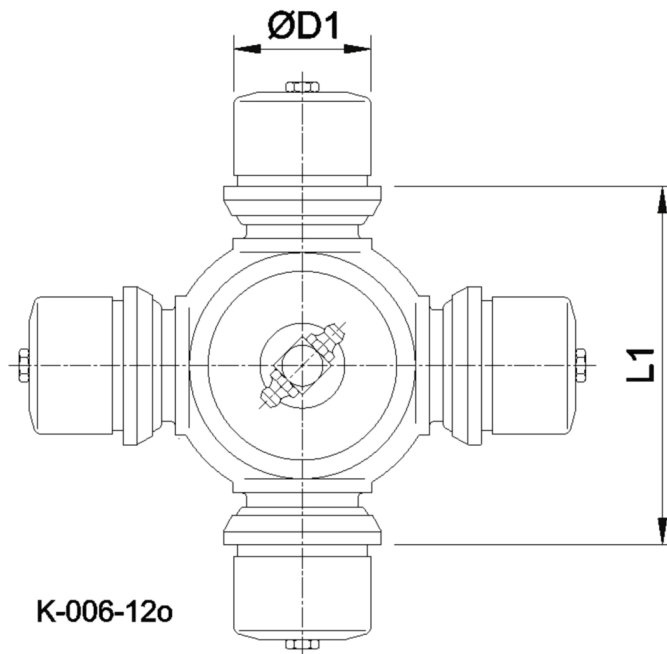

Artikelnummer identification code	<h1>0060501</h1>	Fotos und Bilder dienen nur der Veranschaulichung. Abweichungen in Farbe und Form sind möglich! Photos and figures are for illustration onla. Colour and design ist not guaranteed.
Kreuzgarnitur 120x235 Typ 12o		Universal-Joint 120x235 typ 12o
Schmiernippel zentral/4xGewindestopfen-CPM-Büchsen		central grease nipple/4xthread-plugs (CPM-cups)

Gewicht: 30,000 kg

D1	120,00	L1	235,00	G4	6
----	--------	----	--------	----	---