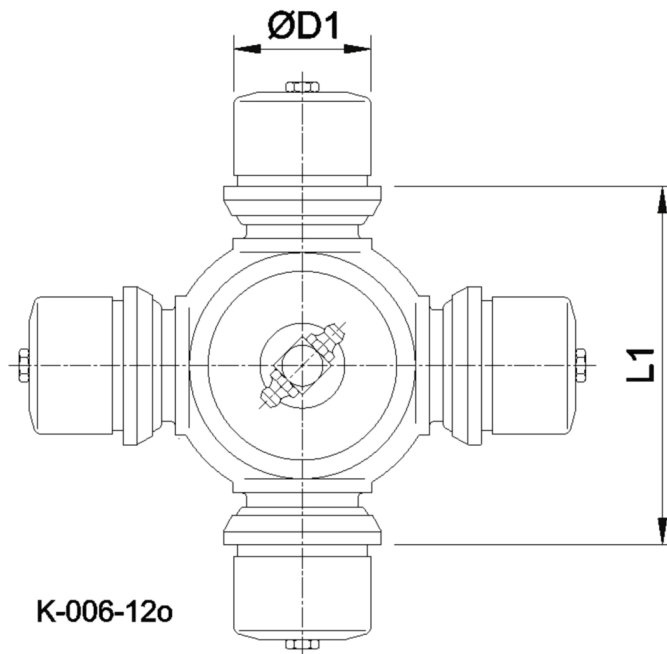

Artikelnummer identification code	<h1>0060500</h1>	Fotos und Bilder dienen nur der Veranschaulichung. Abweichungen in Farbe und Form sind möglich! Photos and figures are for illustration onla. Colour and design ist not guaranteed.
Kreuzgarnitur 110x210 Typ 12o		Universal-Joint 110x210 typ 12o
Schmiernippel zentral (CPM-Büchsen)		central grease nipple (CPM-cups)

Gewicht: 25,000 kg

D1	110,00	L1	210,00	G4	6
----	--------	----	--------	----	---