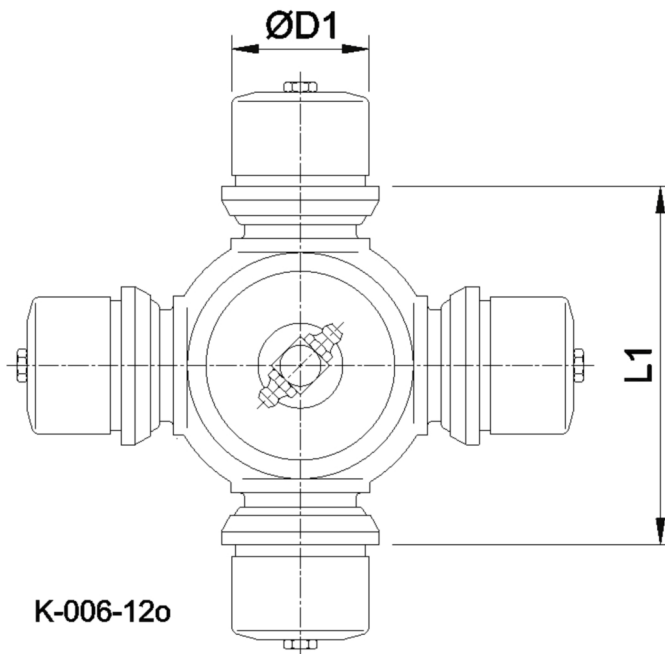

Artikelnummer identification code	<h1>0060499</h1>	Fotos und Bilder dienen nur der Veranschaulichung. Abweichungen in Farbe und Form sind möglich! Photos and figures are for illustration onla. Colour and design ist not guaranteed.
Kreuzgarnitur 120x176,2 Typ 12o		Universal-Joint 120x176,2 typ 12o
Schmiernippel zentral (CPM-Büchsen)		central grease nipple (CPM-cups)

Gewicht: 28,000 kg

D1	120,00	L1	176,20	G4	6
----	--------	----	--------	----	---