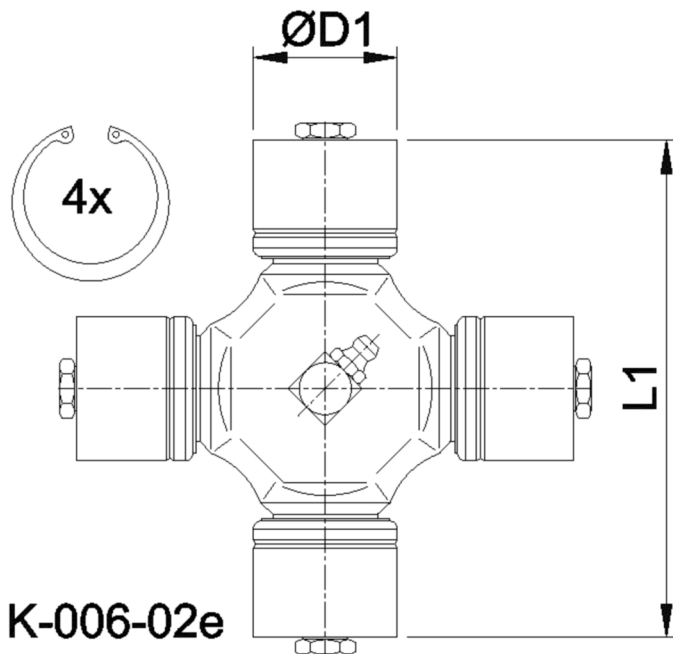

Artikelnummer identification code	0060497	Fotos und Bilder dienen nur der Veranschaulichung. Abweichungen in Farbe und Form sind möglich! Photos and figures are for illustration onla. Colour and design ist not guaranteed.
--------------------------------------	----------------	--

Kreuzgarnitur 110x243,5 Typ 02e	Universal-Joint 110x243 typ 02e
---------------------------------	---------------------------------

4 x Büchse mit Blindstopfen (CPM-Büchse)	4 x cup with blind-screw (CPM cups)
--	-------------------------------------

Gewicht: 25,500 kg

D1	110,00	L1	243,00	G4	6
----	--------	----	--------	----	---