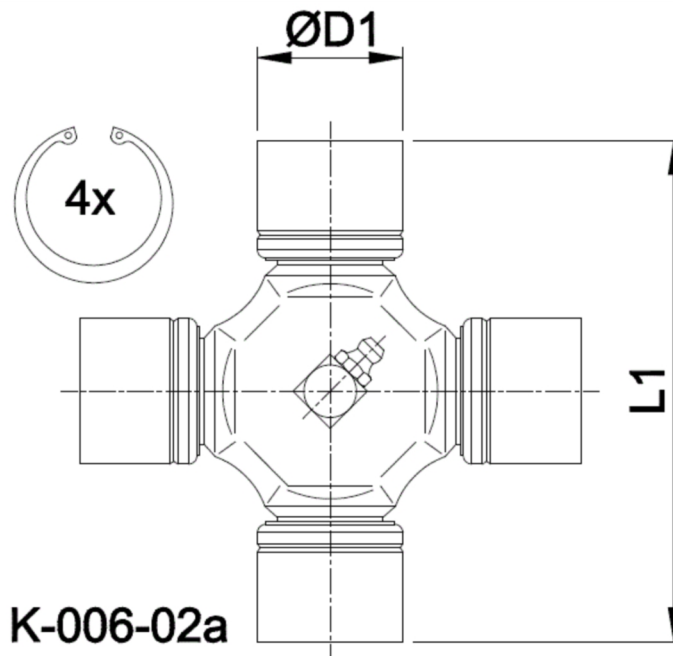

Artikelnummer identification code	<h1>0060497-1</h1>	Fotos und Bilder dienen nur der Veranschaulichung. Abweichungen in Farbe und Form sind möglich!  Photos and figures are for illustration onla. Colour and design ist not guaranteed.
Kreuzgarnitur 110x243 Typ 02e		Universal-Joint 110x243 typ 02e
4 x Büchse mit Blindstopfen (INA-Büchse)		4 x cup with blind-screw (INA cups)

Gewicht: 25,500 kg

D1	110,00	L1	243,00	G4	3
----	--------	----	--------	----	---