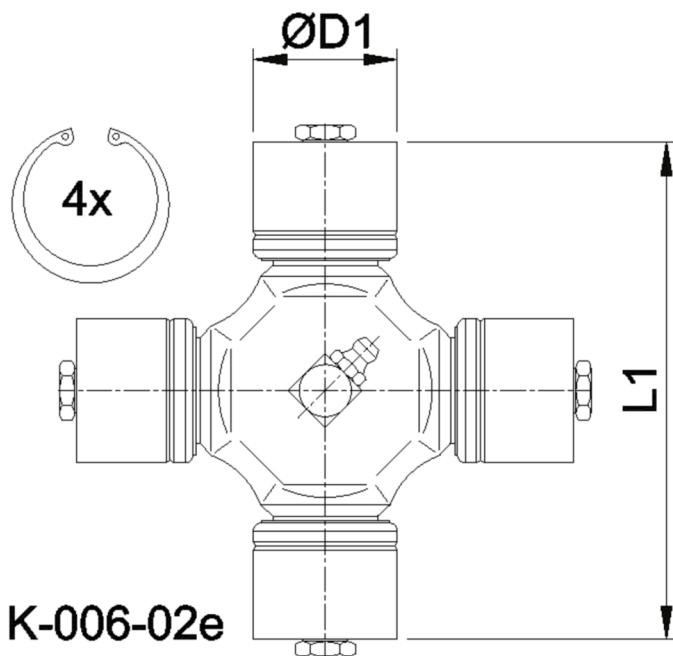

Artikelnummer identification code	<h1>0060493</h1>	Fotos und Bilder dienen nur der Veranschaulichung. Abweichungen in Farbe und Form sind möglich! Photos and figures are for illustration onla. Colour and design ist not guaranteed.
Kreuzgarnitur 95x219 Typ 02e		Universal-Joint 95x219 type 02e
zentral/4xBüchse mit Blindstopfen (CPM-Büchse)		central grease nipple/4xthread-plugs (CPM-cups)

Gewicht: 17,000 kg

D1	95,00	L1	219,00	G4	3
----	-------	----	--------	----	---