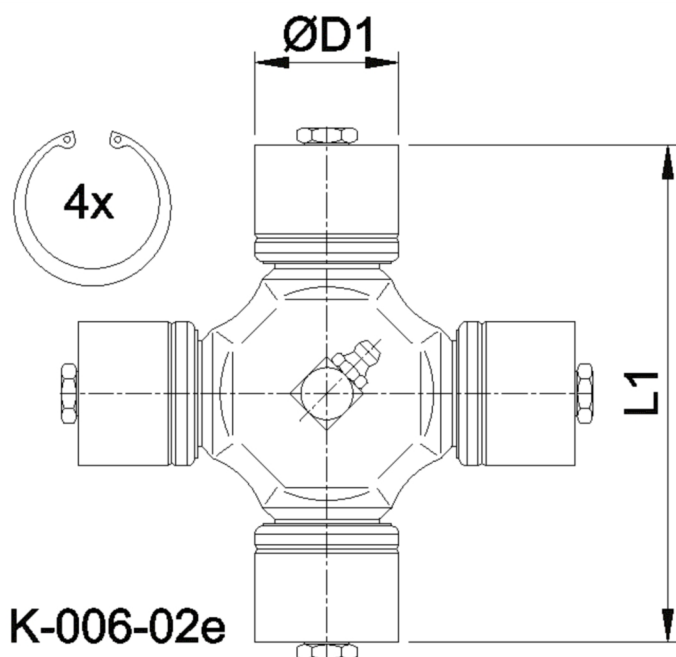

Artikelnummer identification code	0060493-1	Fotos und Bilder dienen nur der Veranschaulichung. Abweichungen in Farbe und Form sind möglich! Photos and figures are for illustration onla. Colour and design ist not guaranteed.
Kreuzgarnitur 95x219 Typ 02e	Universal-Joint 95x219 type 02e	
zentral/4xBüchse mit Blindstopfen (INA-Büchse)	central grease nipple/4xthread-plugs (CPM-cups)	

Gewicht: 17,000 kg

D1	95,00	L1	219,00	G4	3
----	-------	----	--------	----	---