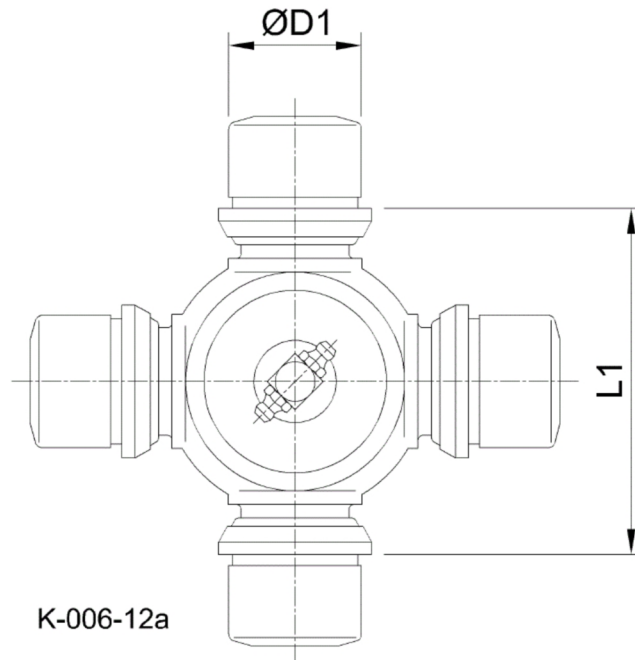

Artikelnummer identification code	<h1>0060483-2</h1>	Fotos und Bilder dienen nur der Veranschaulichung. Abweichungen in Farbe und Form sind möglich!  Photos and figures are for illustration onla. Colour and design ist not guaranteed.
--------------------------------------	--------------------	--

Kreuzgarnitur 74x129 Typ 12a	Universal-Joint 74x129 typ 12a
Schmiernippel zentral (INA-Büchsen)	central grease nipple (INA-cups)

Beispielabbildung  
Exemple illustration  
Exemple d'illustration  
Ilustración de ejemplo  
Пример иллюстрации

Gewicht: 13,500 kg

D1	74,00	L1	129,00	G4	3
----	-------	----	--------	----	---