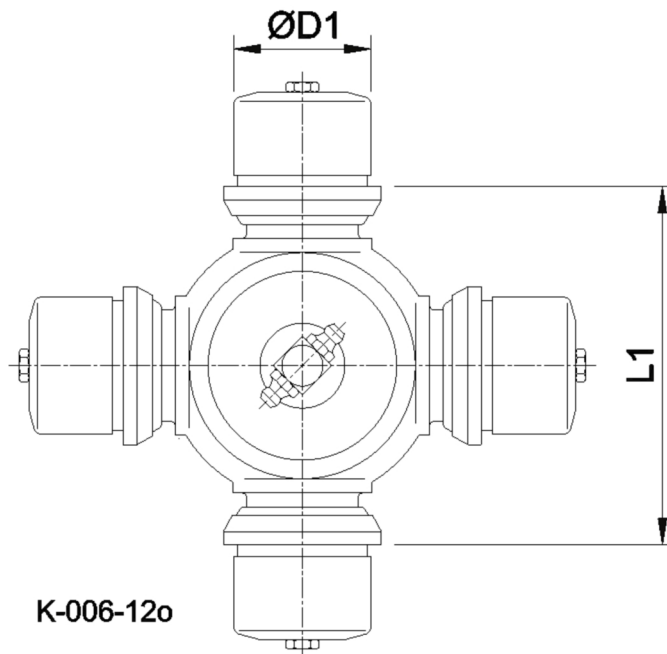

Artikelnummer identification code	<h1>0060424-2</h1>	Fotos und Bilder dienen nur der Veranschaulichung. Abweichungen in Farbe und Form sind möglich! Photos and figures are for illustration onla. Colour and design ist not guaranteed.
Kreuzgarnitur 95x139 Typ 12o		Universal-Joint 95x139 typ 12o
Schmiernippel zentral/4xGewindestopfen-CPM-Büchsen		central grease nipple/4xthread-plugs (CPM-cups)

Gewicht: 20,000 kg

D1	95,00	L1	139,00	G4	6
----	-------	----	--------	----	---