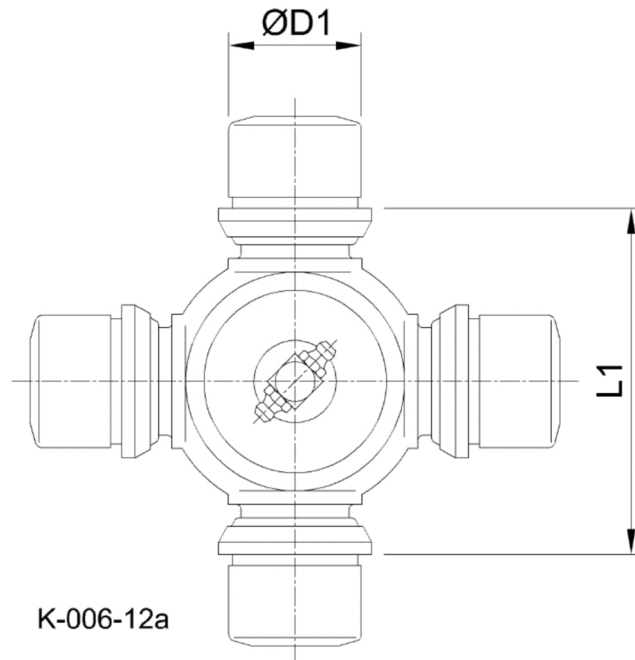

Artikelnummer identification code	<h1>0060422-1</h1>	Fotos und Bilder dienen nur der Veranschaulichung. Abweichungen in Farbe und Form sind möglich! Photos and figures are for illustration onla. Colour and design ist not guaranteed.
Kreuzgarnitur 83x129 Typ 12a		Universal-Joint 83x129 typ 12a
Schmiernippel zentral (INA-Büchsen)		cnetral grease nipple (INA-cups)

Beispielabbildung
 Exemple illustration
 Exemple d'illustration
 Ilustración de ejemplo
 Пример иллюстрации

Gewicht: 15,600 kg

D1	83,00	L1	129,00	G4	3
----	-------	----	--------	----	---