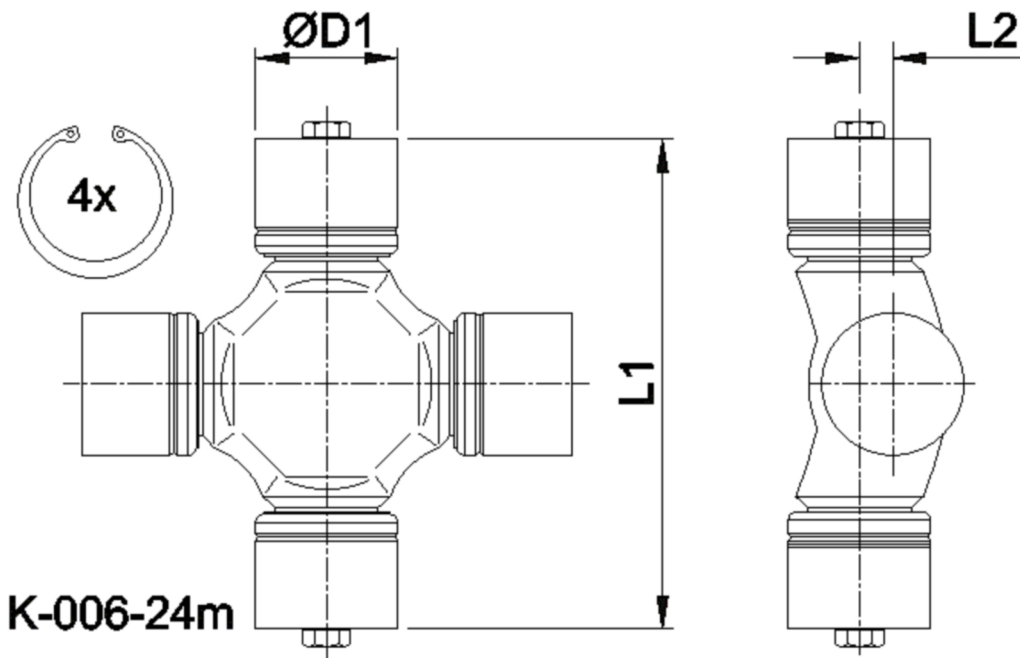

Artikelnummer identification code	0060417	Fotos und Bilder dienen nur der Veranschaulichung. Abweichungen in Farbe und Form sind möglich! Photos and figures are for illustration onla. Colour and design ist not guaranteed.
Kreuzgarnitur 45,5x130,1/12 Typ 24m wartungsfrei (INA-Büchsen)	Universal-Joint 45,5x130,1 (offset=12) typ 24m service-free (INA-cups)	

Gewicht: 0,000 kg

D1	45,50	L1	130,10	G4	3
		L2	12,00		