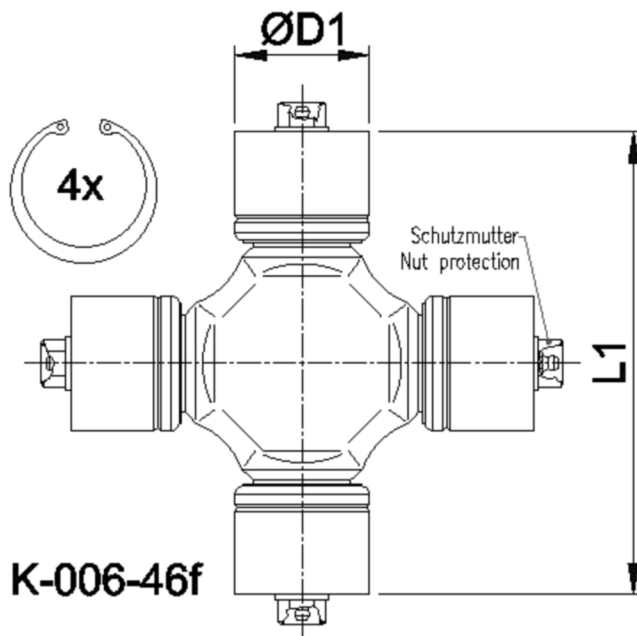

Artikelnummer identification code	<h1>0060400</h1>	Fotos und Bilder dienen nur der Veranschaulichung. Abweichungen in Farbe und Form sind möglich! Photos and figures are for illustration onla. Colour and design ist not guaranteed.
Kreuzgarnitur 100x214 Typ 46f		Universal-Joint 100x214 typ 46f
		4 x cup lubrication with tread adapter

Gewicht: 18,320 kg

D1	100,00	L1	214,00	G4	4
----	--------	----	--------	----	---