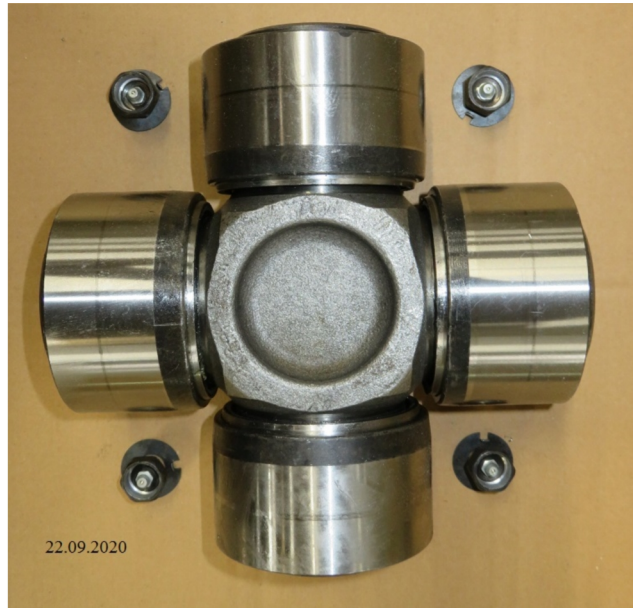

Artikelnummer identification code	<h1>0060400</h1>	Fotos und Bilder dienen nur der Veranschaulichung. Abweichungen in Farbe und Form sind möglich! Photos and figures are for illustration onla. Colour and design ist not guaranteed.
Kreuzgarnitur 100x214 Typ 46f		Universal-Joint 100x214 typ 46f
		4 x cup lubrication with tread adapter

Gewicht: 18,320 kg

D1	100,00	L1	214,00	G4	4
----	--------	----	--------	----	---