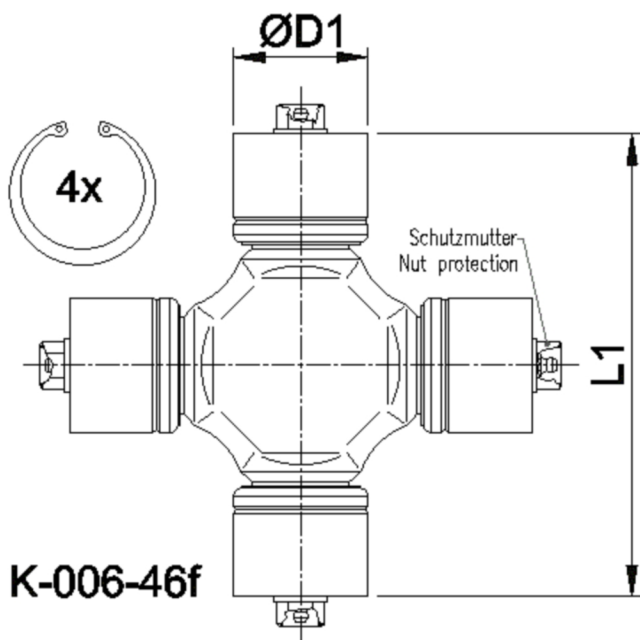

Artikelnummer identification code	<h1>0060400-2</h1>	Fotos und Bilder dienen nur der Veranschaulichung. Abweichungen in Farbe und Form sind möglich!  Photos and figures are for illustration onla. Colour and design ist not guaranteed.
Kreuzgarnitur 100x214 Typ 46f		Universal-Joint 100x214 typ 46f
		4 x cup lubrication with tread adapter

Gewicht: 18,320 kg

D1	100,00	L1	214,00	G4	4
----	--------	----	--------	----	---