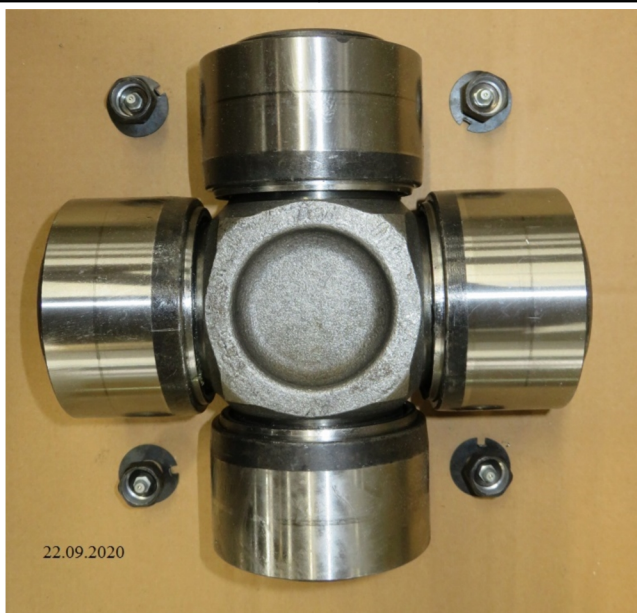

Artikelnummer identification code	<h1>0060400-2</h1>	Fotos und Bilder dienen nur der Veranschaulichung. Abweichungen in Farbe und Form sind möglich!  Photos and figures are for illustration onla. Colour and design ist not guaranteed.
Kreuzgarnitur 100x214 Typ 46f		Universal-Joint 100x214 typ 46f
		4 x cup lubrication with tread adapter

Gewicht: 18,320 kg

D1	100,00	L1	214,00	G4	4
----	--------	----	--------	----	---