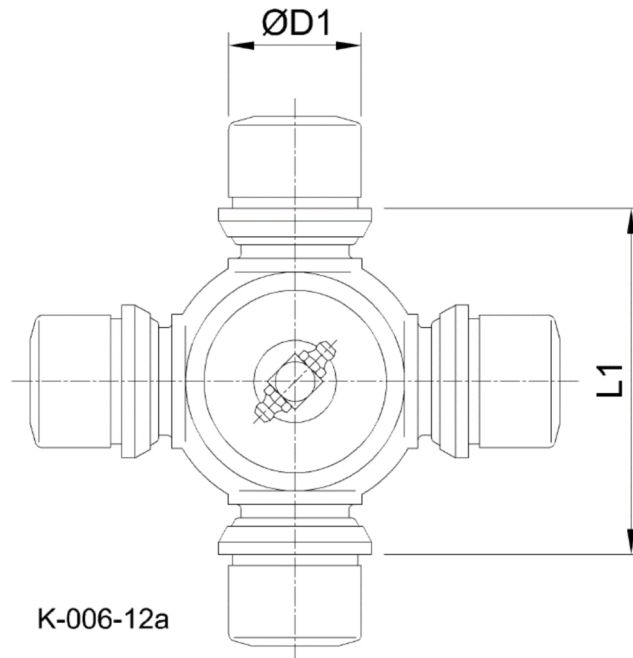

Artikelnummer identification code	<h1>0060359-2</h1>	Fotos und Bilder dienen nur der Veranschaulichung. Abweichungen in Farbe und Form sind möglich! Photos and figures are for illustration onla. Colour and design ist not guaranteed.
Kreuzgarnitur 83x139 Typ 12a		Universal-Joint 83x139 type 12a
Schmiernippel zentral (INA-Büchsen)		central grease nipple (INA-cups)

Beispielabbildung
 Exemple illustration
 Exemple d'illustration
 Ilustración de ejemplo
 Пример иллюстрации

Gewicht: 16,200 kg

D1	83,00	L1	139,00	G4	3
----	-------	----	--------	----	---