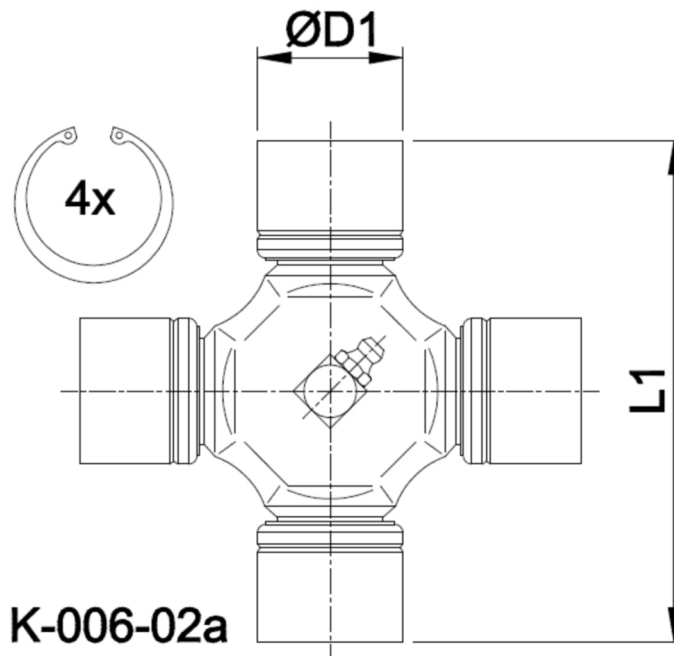

Artikelnummer identification code	<h1>0060304-1</h1>	Fotos und Bilder dienen nur der Veranschaulichung. Abweichungen in Farbe und Form sind möglich! Photos and figures are for illustration onla. Colour and design ist not guaranteed.
Kreuzgarnitur 30x82,4 Typ 02a		Universal-Joint 30x82,4 type 02a
Schmiernippel zentral (INA-Büchsen)		central grease nipple (INA-cups)

Beispielabbildung
Exemple illustration
Exemple d'illustration
Ilustración de ejemplo
Пример иллюстрации

Gewicht: 0,640 kg

D1	30,00	L1	82,40	G4	3
----	-------	----	-------	----	---