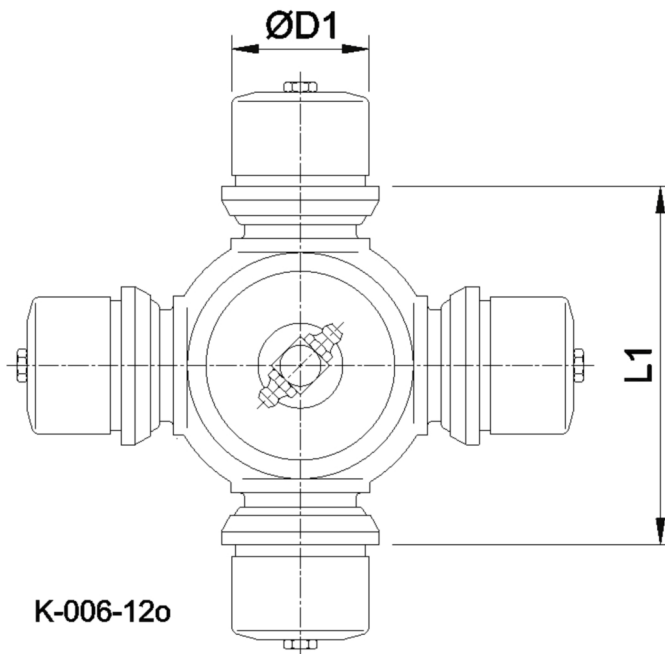

Artikelnummer identification code	<h1>0060296-2</h1>	Fotos und Bilder dienen nur der Veranschaulichung. Abweichungen in Farbe und Form sind möglich! Photos and figures are for illustration onla. Colour and design ist not guaranteed.
Kreuzgarnitur 95x190 Typ 12o		Universal-Joint 95x190 typ 12o
Schmiernippel zentral/4xGewindestopfen-CPM-Büchsen		central grease nipple/4xthread-plugs (CPM-cups)

Gewicht: 24,500 kg

D1	95,00	L1	190,00	G4	6
		L2	308,00		