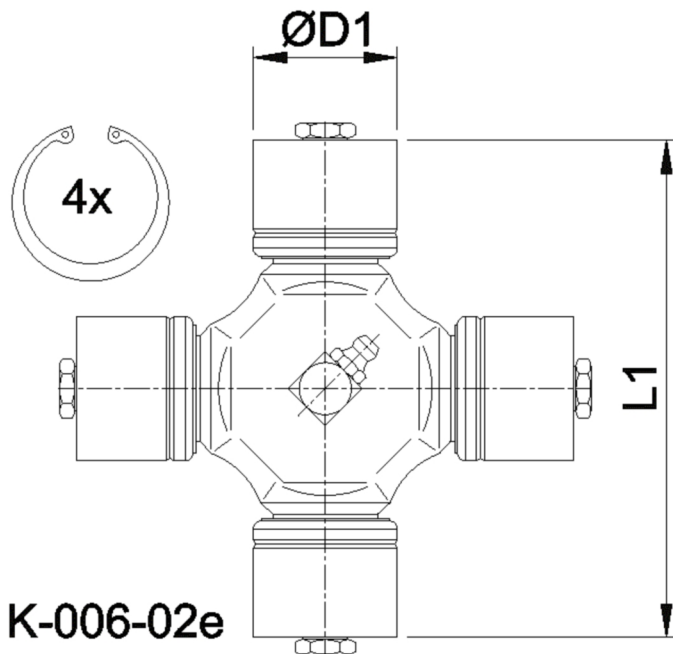

Artikelnummer identification code	<h1>0060290-2</h1>	Fotos und Bilder dienen nur der Veranschaulichung. Abweichungen in Farbe und Form sind möglich!  Photos and figures are for illustration onla. Colour and design ist not guaranteed.
Kreuzgarnitur 74x217 Typ 02e		Universal-joint 74x217 typ 02a
Schmiernippel zentral (INA-Büchse)		central grease nipple (INA-cups)

Beispielabbildung  
Example illustration  
Exemple d'illustration  
Ilustración de ejemplo  
Пример иллюстрации

Gewicht: 11,000 kg

D1	74,00	L1	217,00	G4	3
----	-------	----	--------	----	---