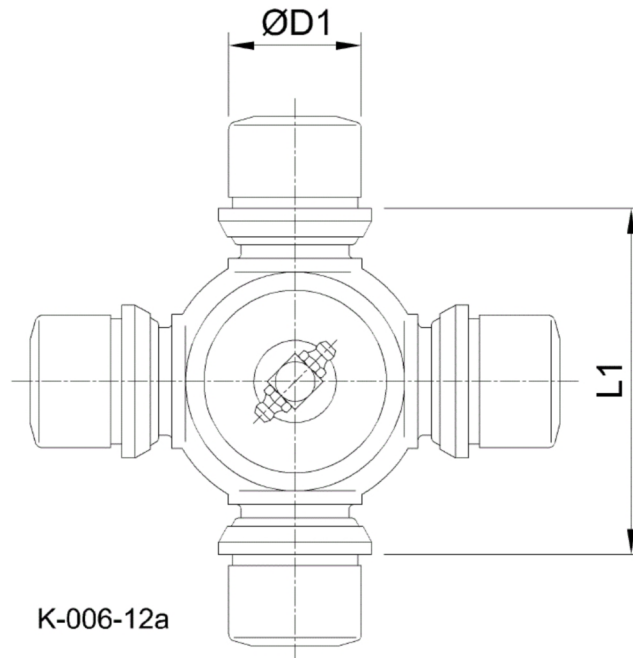

Artikelnummer identification code	<h1>0060289-4</h1>	Fotos und Bilder dienen nur der Veranschaulichung. Abweichungen in Farbe und Form sind möglich!  Photos and figures are for illustration onla. Colour and design ist not guaranteed.
Kreuzgarnitur 95x160 Typ 12a		Universal-Joint 95x160 type 12a
Schmiernippel zentral (INA-Büchsen)		central grease nipple (INA-cups)

Beispielabbildung  
Exemple illustration  
Exemple d'illustration  
Ilustración de ejemplo  
Пример иллюстрации

Gewicht: 23,500 kg

D1	95,00	L1	160,00	G4	3
----	-------	----	--------	----	---