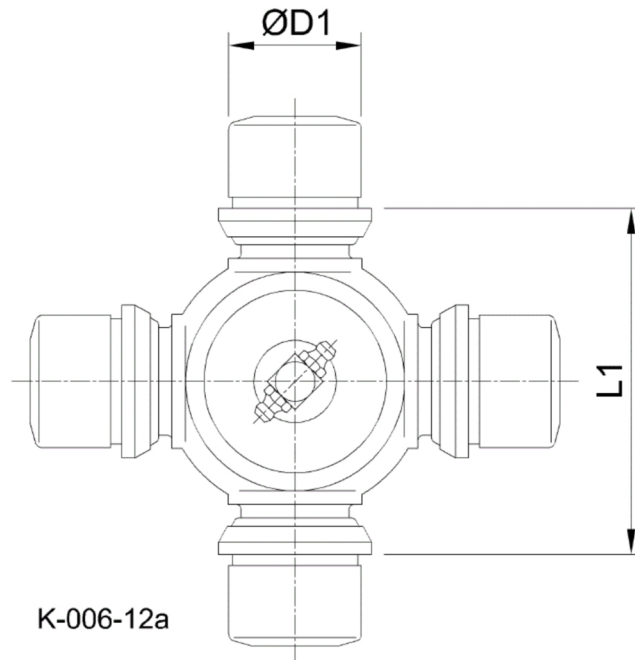

Artikelnummer identification code	<h1>0060289-2</h1>	Fotos und Bilder dienen nur der Veranschaulichung. Abweichungen in Farbe und Form sind möglich!  Photos and figures are for illustration onla. Colour and design ist not guaranteed.
Kreuzgarnitur 95x160 Typ 12a		Universal-Joint 95x160 typ 12a
Schmiernippel zentral (CPM-Büchsen)		central grease nipple (CPM-cups)

Beispielabbildung  
Example illustration  
Exemple d'illustration  
Ilustración de ejemplo  
Пример иллюстрации

Gewicht: 23,500 kg

D1	95,00	L1	160,00	G4	6
----	-------	----	--------	----	---