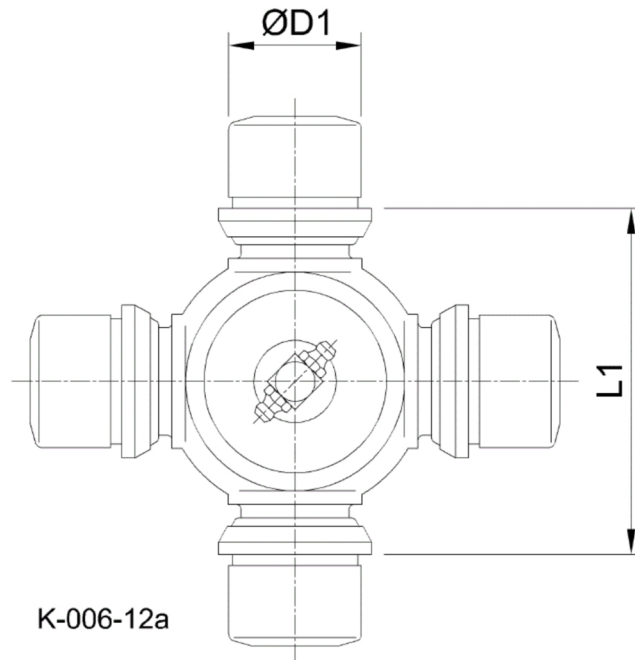

Beispielabbildung
Exemple illustration
Exemple d'illustration
Ilustración de ejemplo
Пример иллюстрации

Gewicht: 20,000 kg

D1	120,00	L1	196,00	G4	6
		L2	343,40