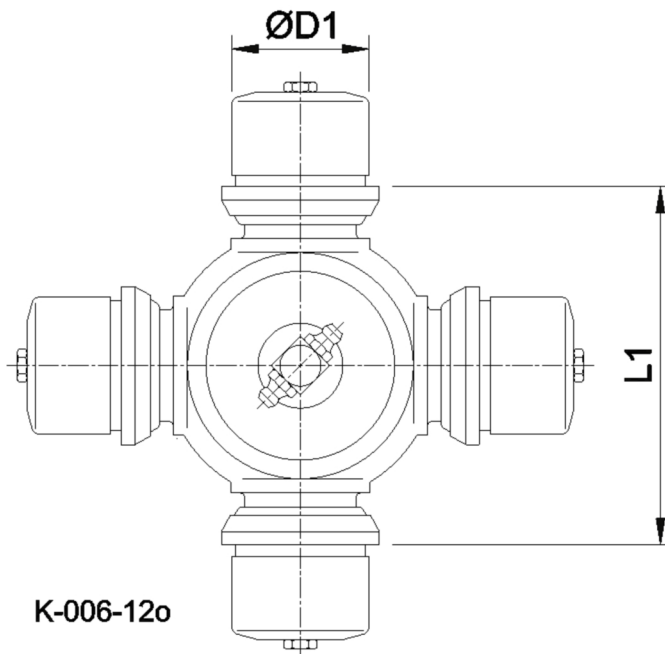

Artikelnummer identification code	<h1>0060287-2</h1>	Fotos und Bilder dienen nur der Veranschaulichung. Abweichungen in Farbe und Form sind möglich!  Photos and figures are for illustration onla. Colour and design ist not guaranteed.
Kreuzgarnitur 110x176 Typ 12o		Universal-Joint 110x176 typ 12o
Schmiernippel zentral/4xGewindestopfen-CPM-Büchsen		central grease nipple/4xthread-plugs (CPM-cups)

Gewicht: 19,000 kg

D1	110,00	L1	176,00	G4	6
----	--------	----	--------	----	---